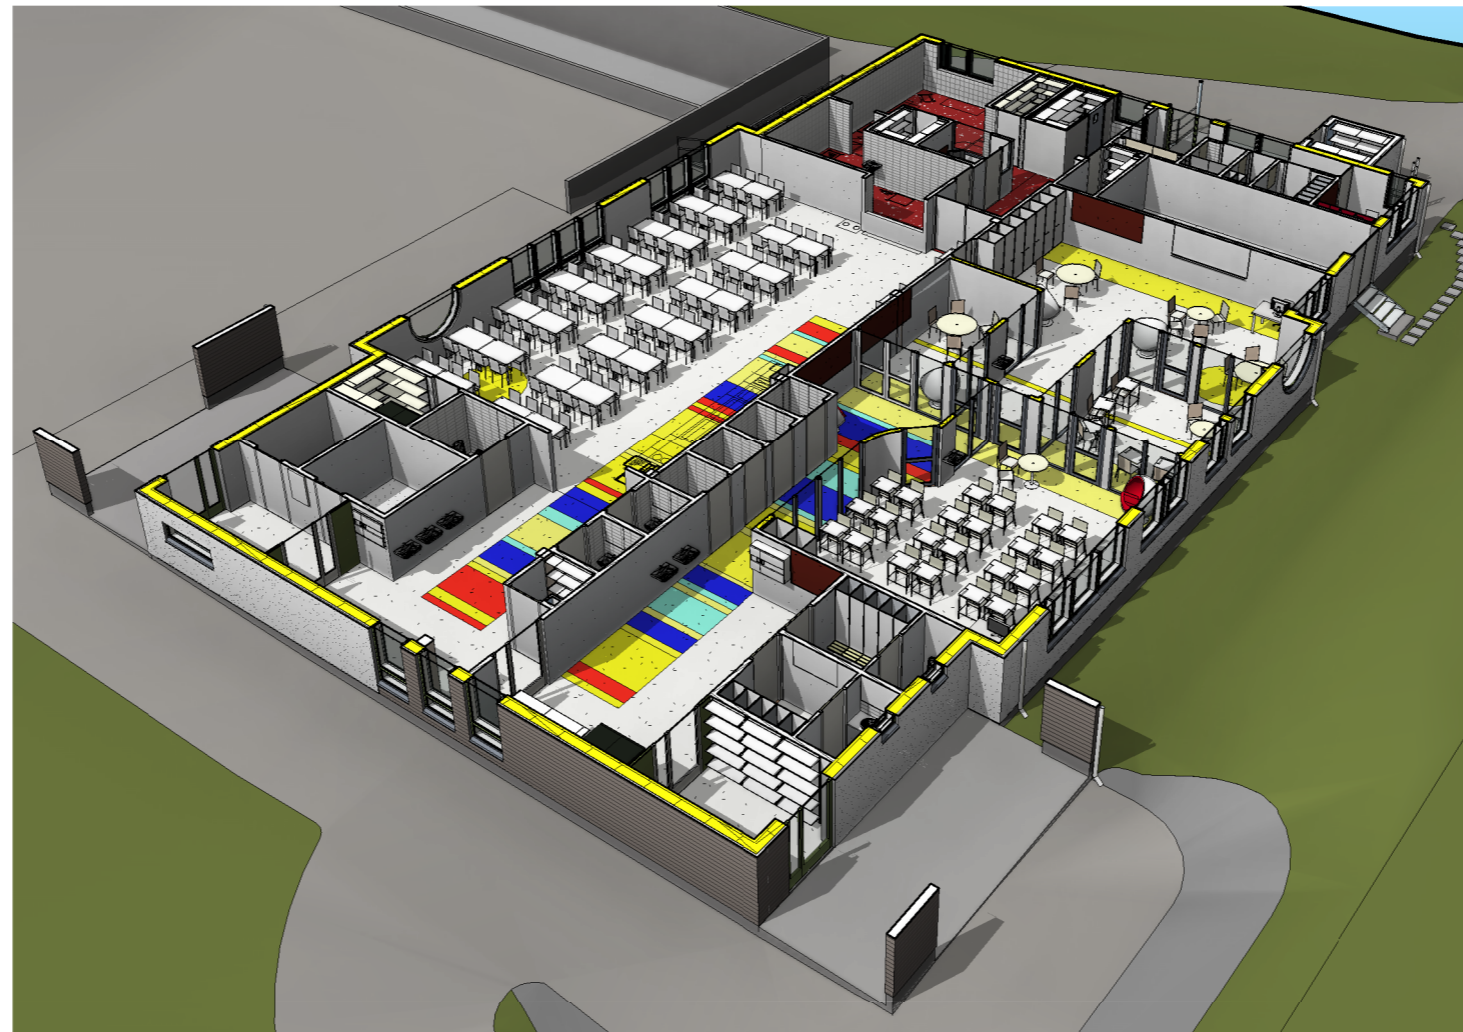

LEIKATTU ILMAPERSPEKTIIVI