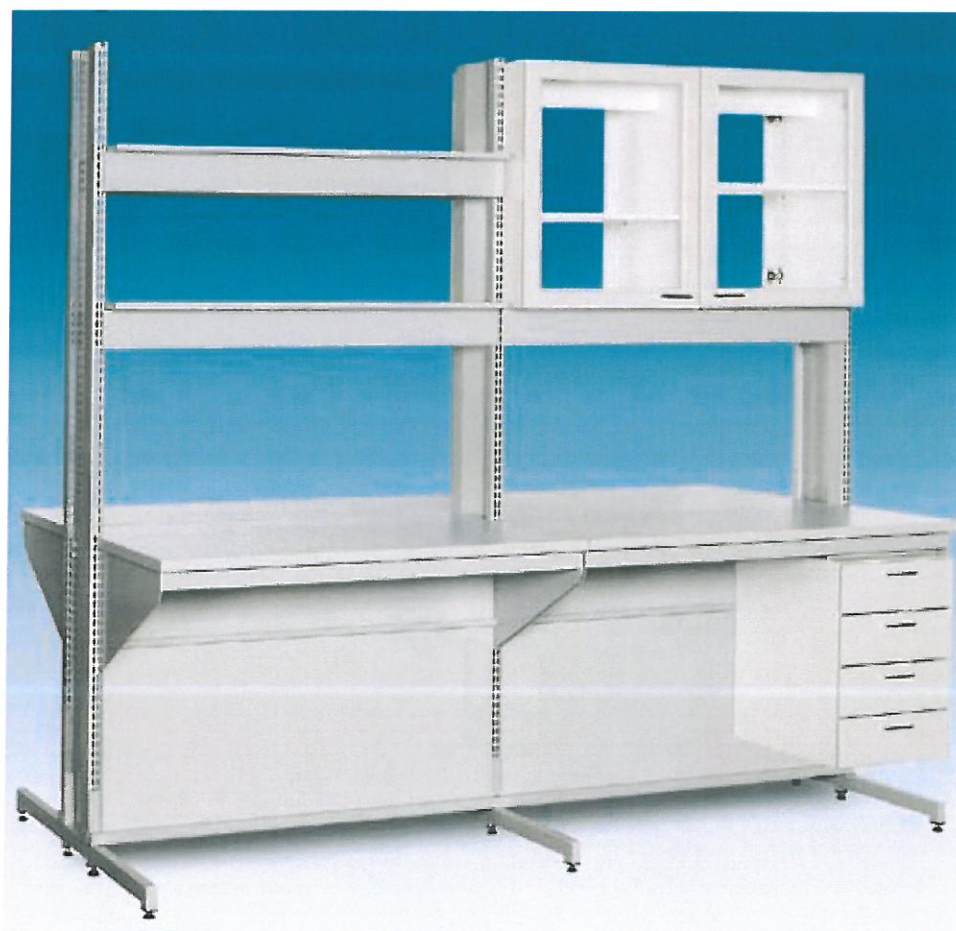

TAMPEREEN YLIOPISTON NORMAALIKOULUN KALUSTEDEMOPROJEKTI

Käyttäjäkokemuksia 29.05.2015

IS-VET

Opettajien kootut kommentit

Keskilattiakaluste luonnontieteiden luokassa

- Kestää opetuskäytössä hyvin
- Tahrojen puolesta jokin muu väri kuin valkoinen voisi sopia pöytätaulun pinnoitukseen koulukäytössä paremmin
- Pöydän korkeuden säätömahdollisuus koetaan tärkeäksi, etenkin yläkoulun puolella oppilailla on suuria pituuseroja, mutta seisten työskentely koetaan positiiviseksi
- Opettajan näkökulmasta mahdolliset yläkaapit aiheuttavat hankalaa näköestettä
- Ajatus siitä, että tiskipöytä on pöydän takana toimii pitkän mallisessa luokassa hyvin, mutta neliönmalliset luokat eivät välttämättä ole tähän tarkoitukseen parhaat.