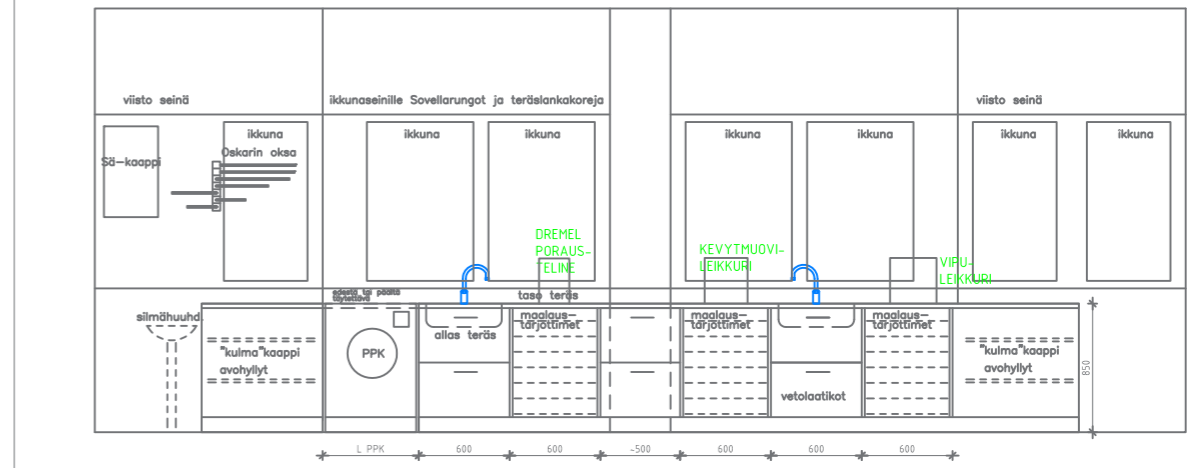

Pohjantähti

kokeilu, protoilu ja maalaus

Pohjantähti

kokeilu, protoilu ja maalaus

Sininen seinä, harmaat tasokalusteet

Harmaa oleva seinä, harmaat tasokalusteet

Tarjotinkaapit t. kärryt kuivatukseen

Pohjantähti