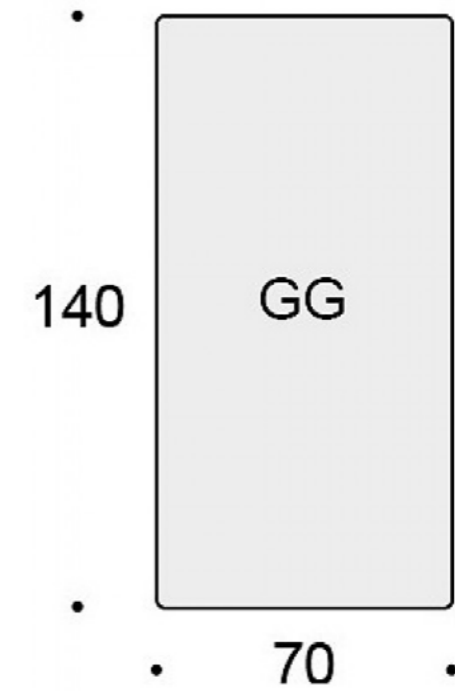

LINNUNRATA

kalusteita

85-90 cm korkeilla kalusteilla tuetaan seisovaa tai puoliseisovaa työskentelyä.
Vältetään staattista istumista työskennellessä.

LINNUNRATA

kalusteita

LINNUNRATA

kalusteita-pöydät

Size of example classroom: 60 m²

ISKU SUMMA GR

LINNUNRATA

kalusteita-pöydät

Size of example classroom: 60 m²

ISKU SUMMA GB

LINNUNRATA

kalusteita-pöydät

ISKU SUMMA GK

LINNUNRATA

kalusteita-pöydät

Size of example classroom: 60 m²

ISKU SUMMA GG

LINNUNRATA

kalusteita-pöydät

Size of example classroom: 60 m²

ISKU SUMMA GA