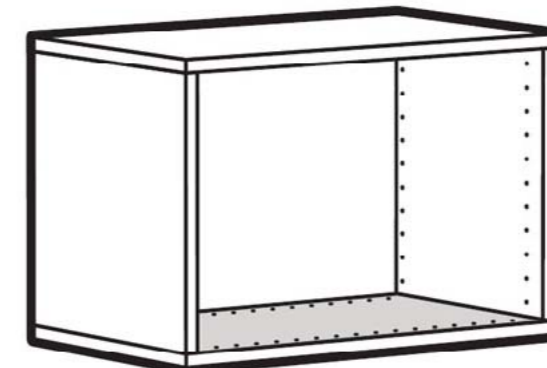

LINNUNRATA

kalusteita

Materiaalit; VALKOISEKSI KUULTO VÄRJÄTTY VANERI JA LAMINOITU VANERI

MODULAARISUUS TUKEMAAN MUUNNELTAVUUTTA

1:1

2:1