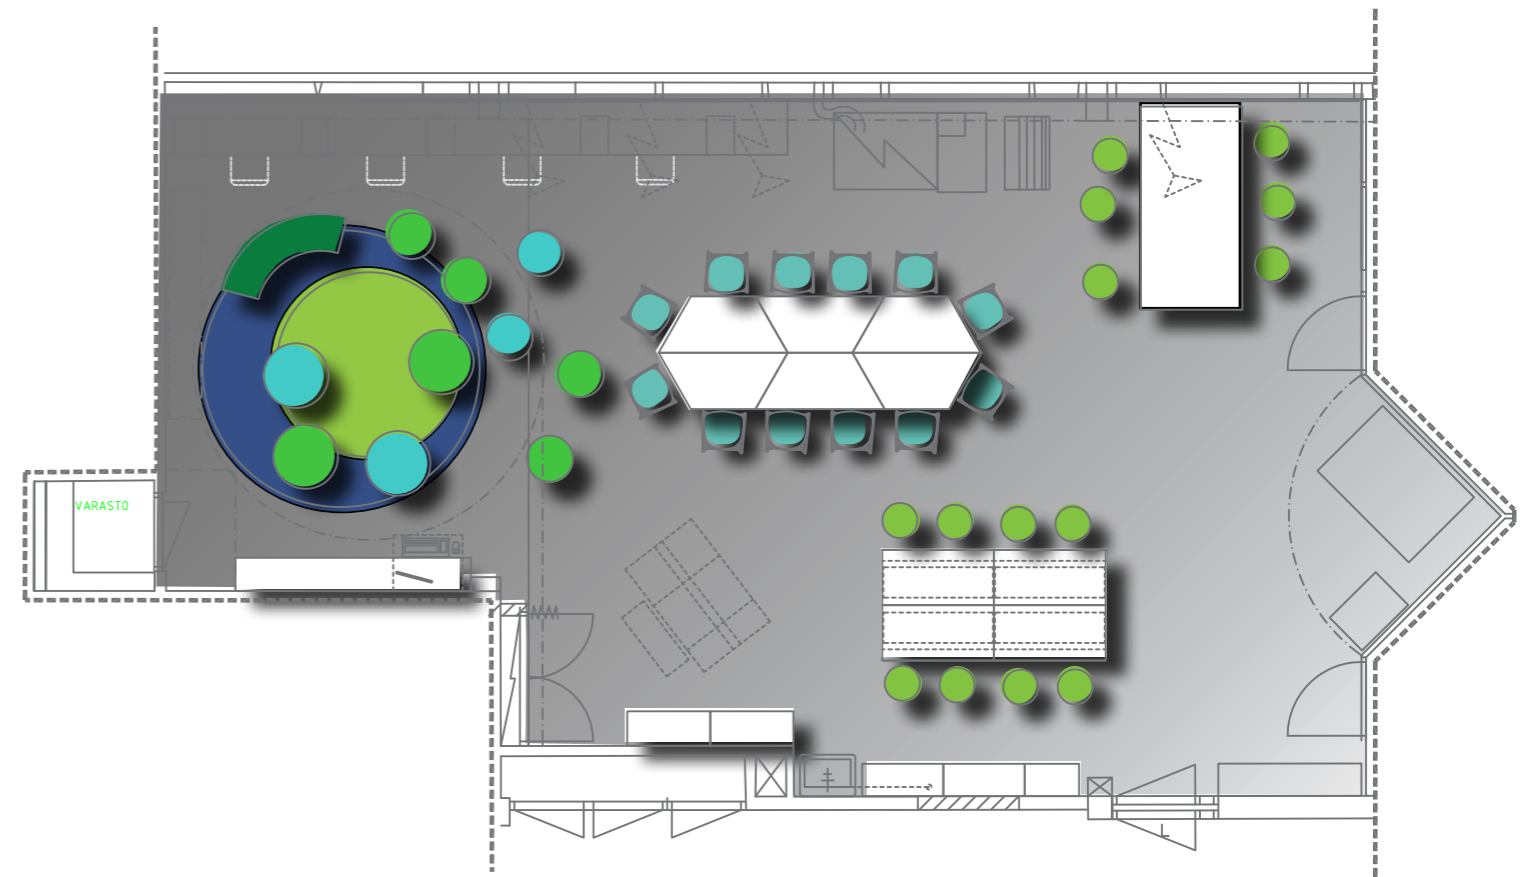

Alfa&Omega ja SUPERNOVA

monityötila