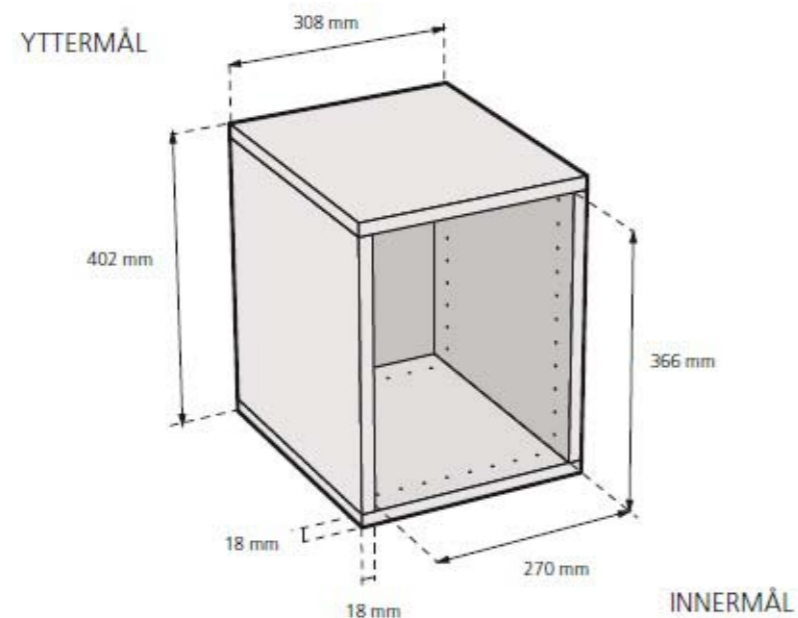

MODULAARISUUS TUKEMAAN MUUNNELTAVUUTTA

1:1