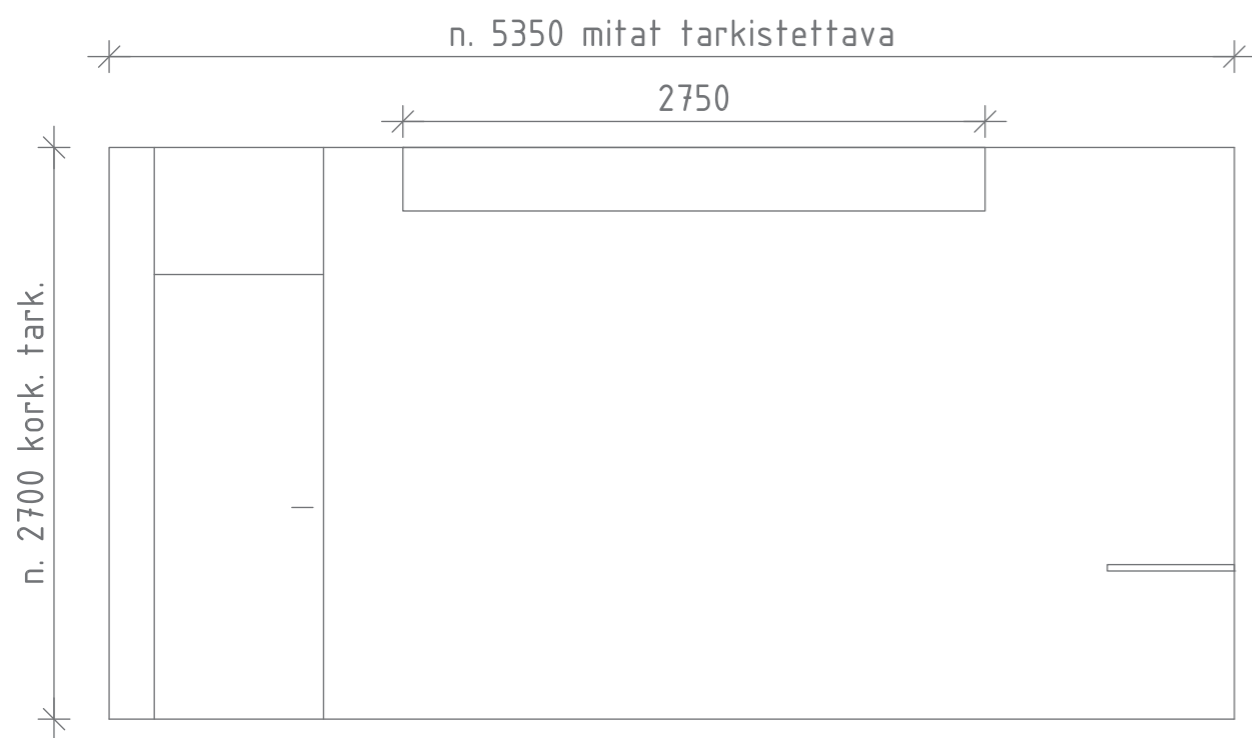

Alfa&Omega tapetti

Kuvan jatko

Original
Dreamstime.com
space-background-26748054