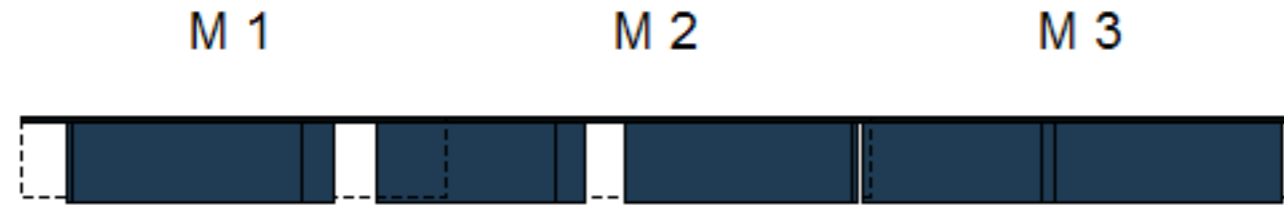

LINNUNRATA

istuimia-monitila

M1

M2

M3