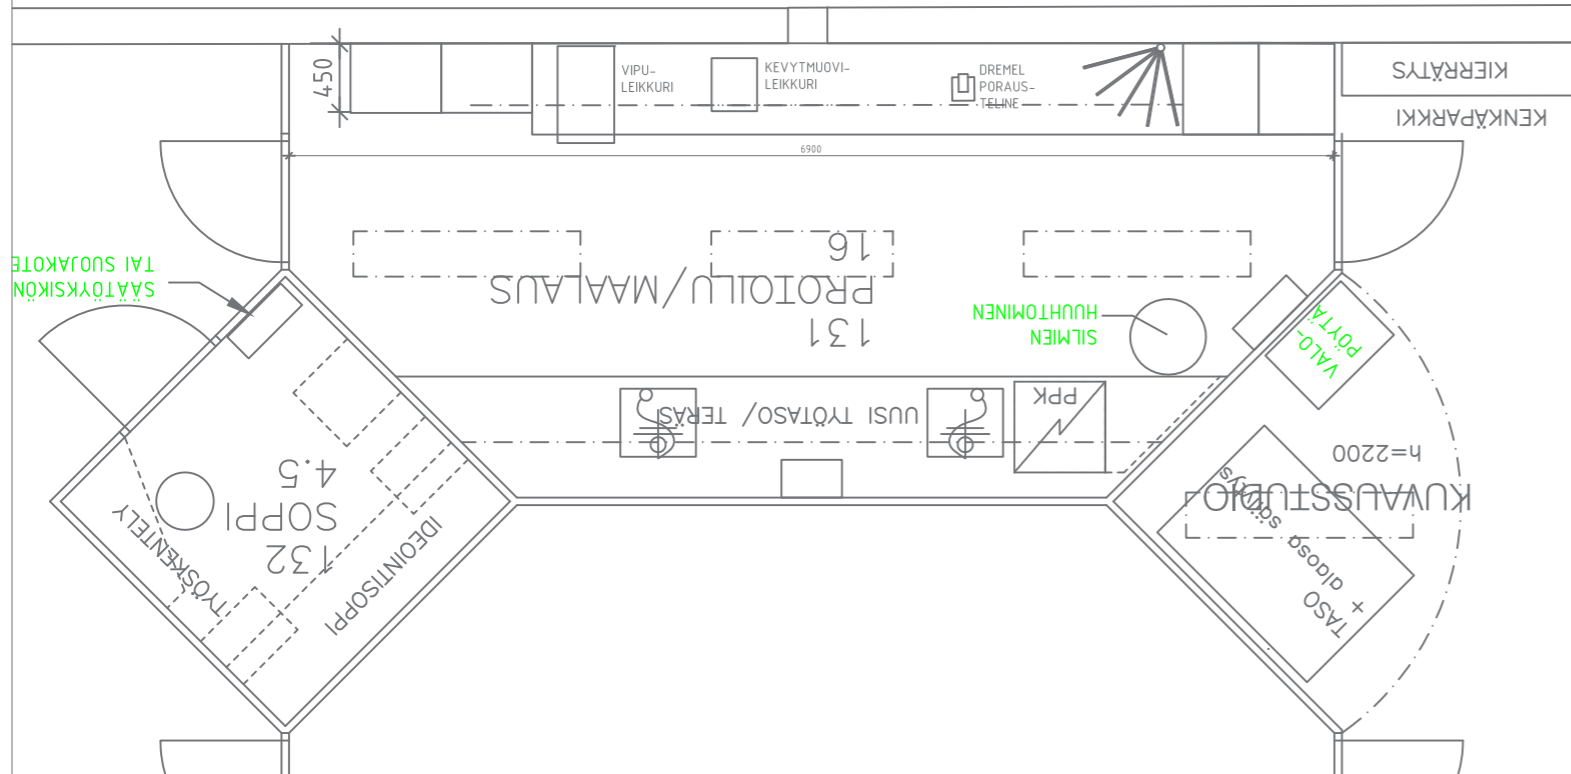

Tarjotinkaapit t. kärryt kuivatukseen