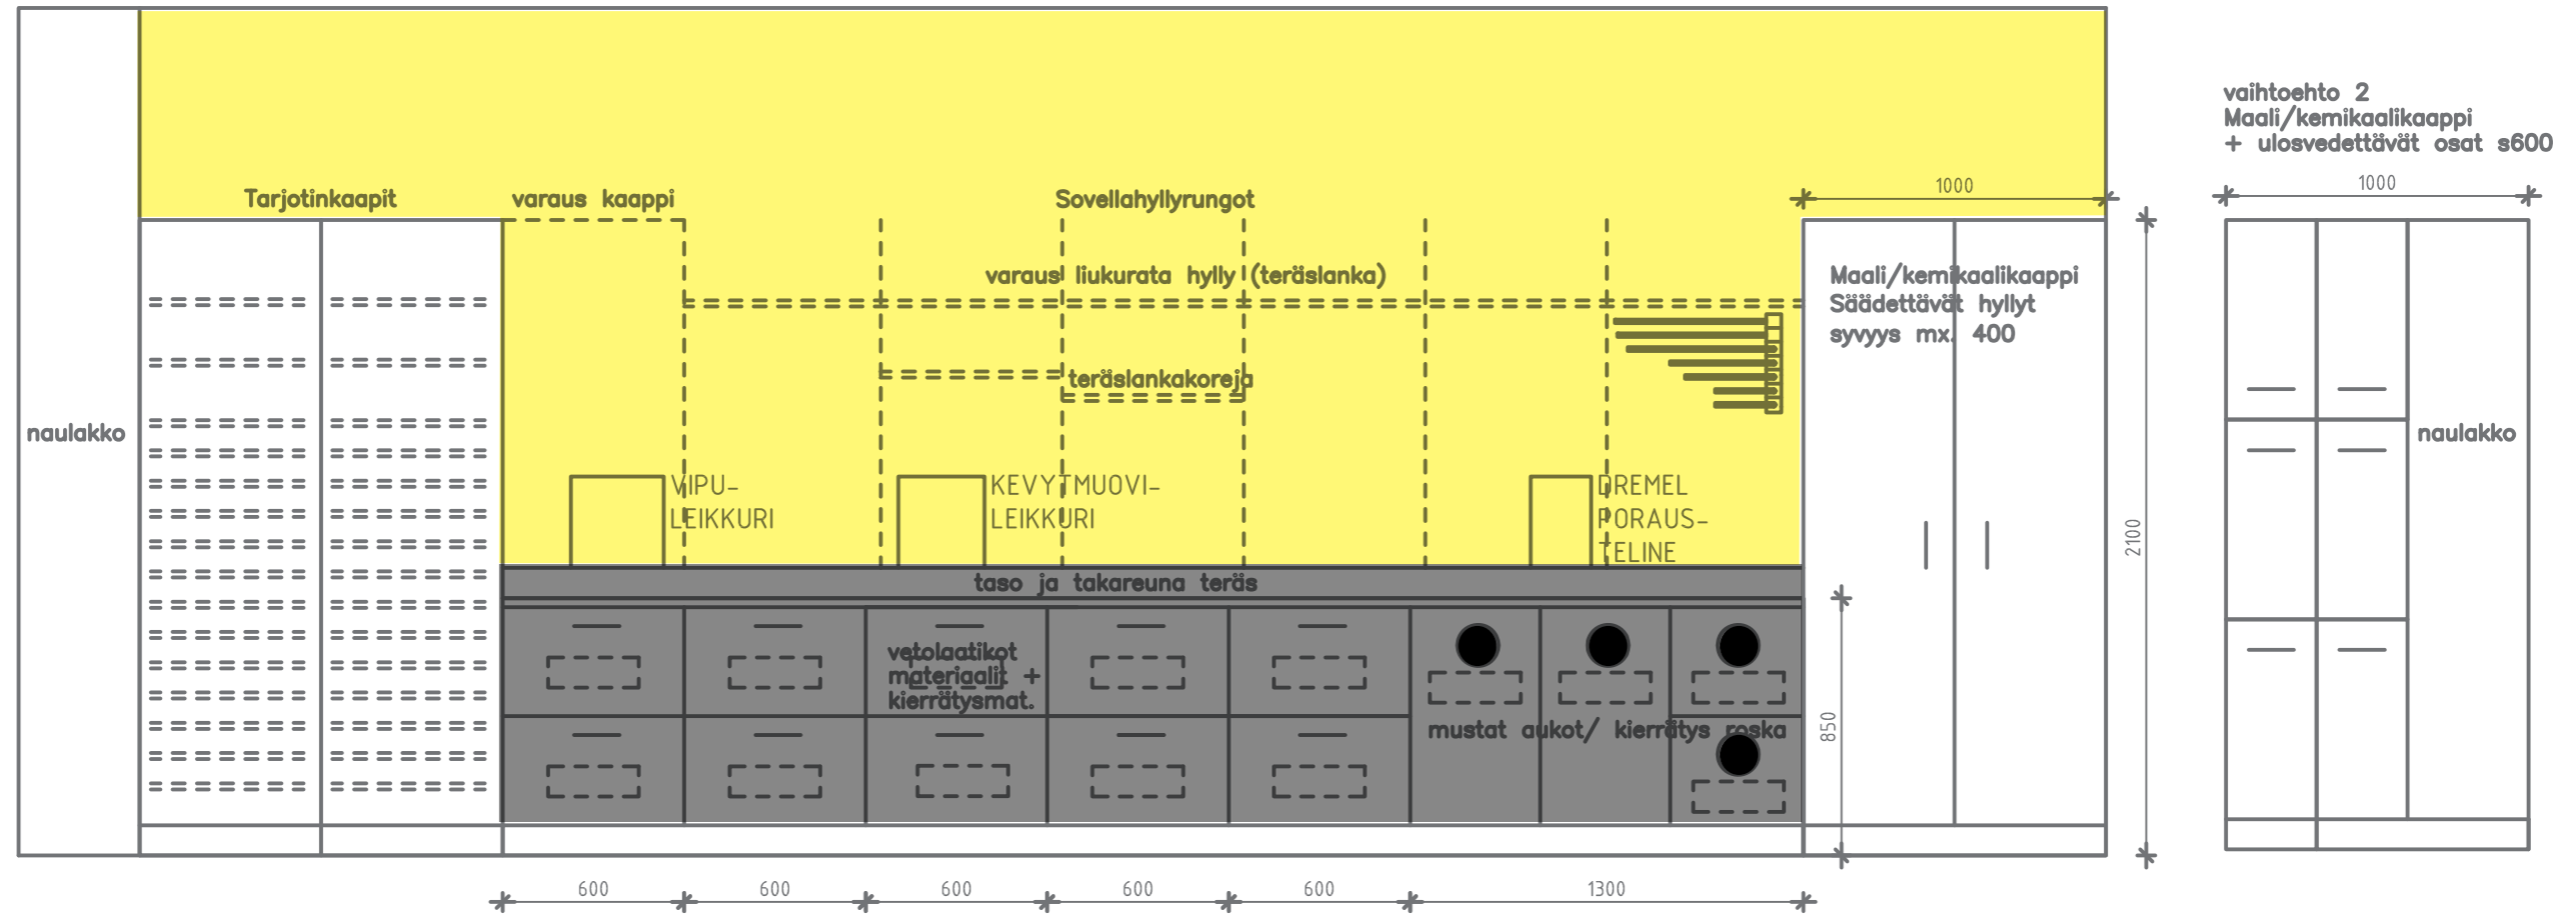

AVARUUSROMU ja MUSTA-AUKKO

kierrätys ja jäte

Kierrätys ja jäte tasokalusteessa,
Merkinnät tarroilla.

BIG BANG

ideointi

BIG BANG

ideointi

BIG BANG