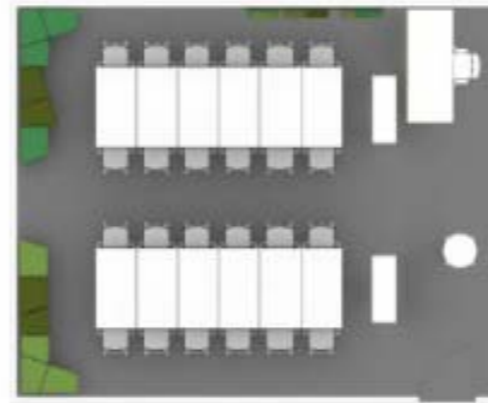

LINNUNRATA

kalusteita

85-90 cm korkeilla kalusteilla tuetaan seisovaa tai puoliseisovaa työskentelyä.
Vältetään staattista istumista työskennellessä.

LINNUNRATA

kalusteita

LINNUNRATA

kalusteita-pöydät

Size of example classroom: 60 m²

ISKU SUMMA GR

LINNUNRATA

kalusteita-pöydät

Size of example classroom: 60 m²

ISKU SUMMA GB

LINNUNRATA

kalusteita-pöydät

ISKU SUMMA GK

LINNUNRATA

kalusteita-pöydät

Size of example classroom: 60 m²

ISKU SUMMA GG

LINNUNRATA

kalusteita-pöydät

Size of example classroom: 60 m²

ISKU SUMMA GA