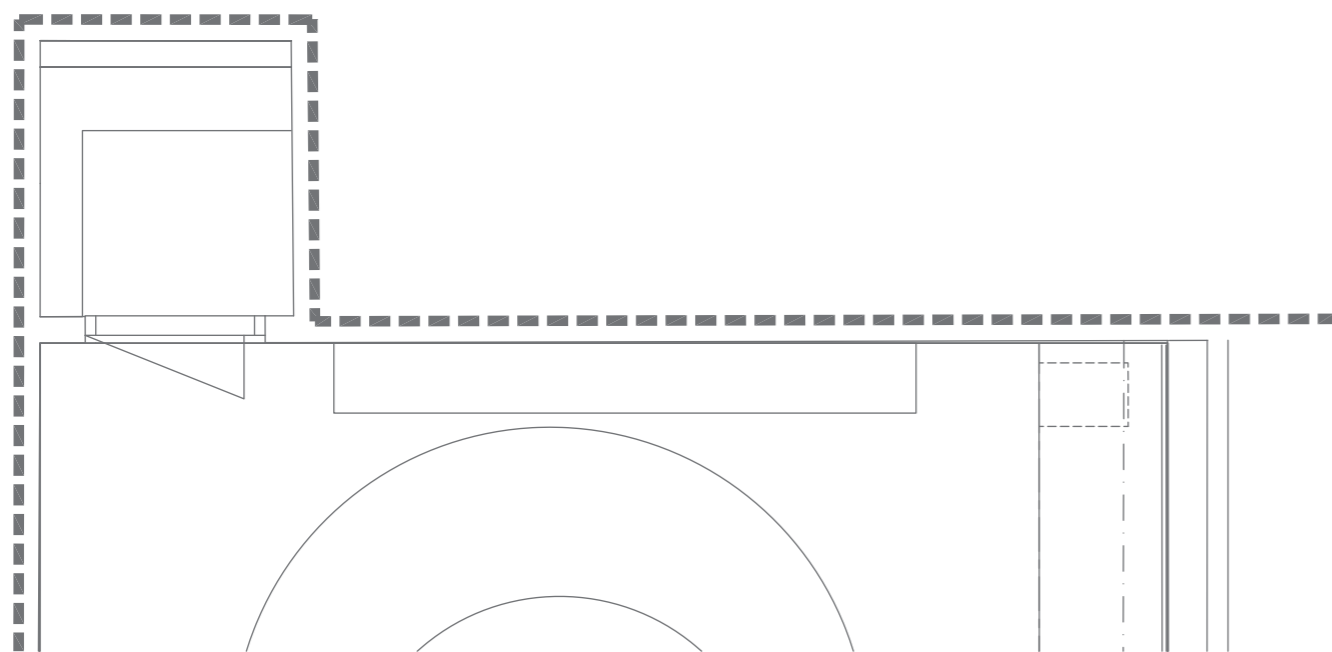

Alfa&Omega tapetti

Kuvan jatko

Original
Dreamstime.com
space-background-26748054