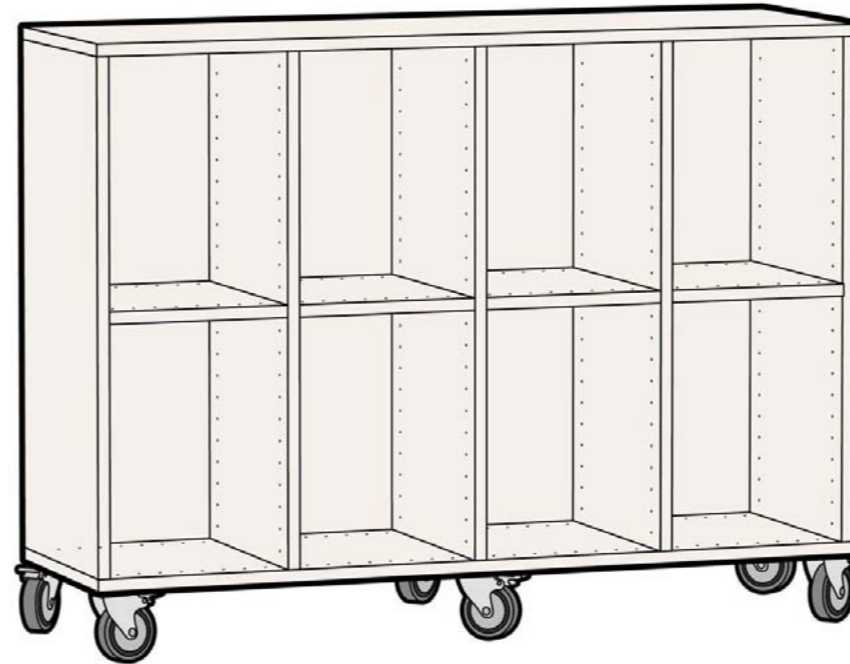

LINNUNRATA

kalusteita

Liikuteltavuus ja muunneltavuus on tärkeä osa kalustusta.
Kalusteita tulee voida siirtää ja yhdistellä helposti palvelemaan erilaisia ryhmätyötilanteita.
Kalusteet on hyvä saada myös sivuun tarvittaessa helposti.
Kalusteiden modulaarisuus tukee muunneltavuutta.