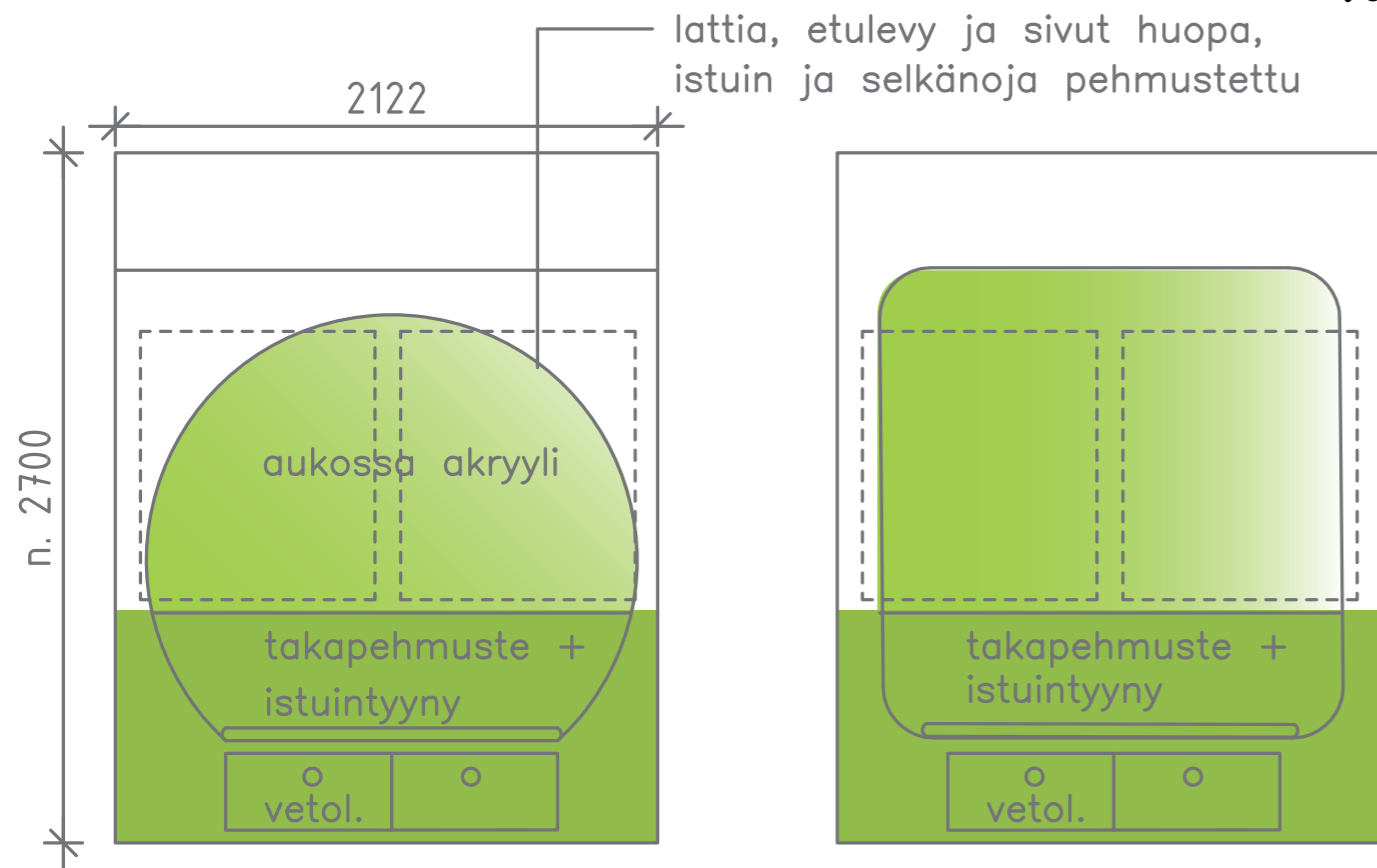

AVARUUSROMU ja MUSTA-AUKKO

kierrätys ja jäte

Kierrätys ja jäte tasokalusteessa,
Merkinnät tarroilla.

BIG BANG

ideointi

BIG BANG

ideointi

BIG BANG