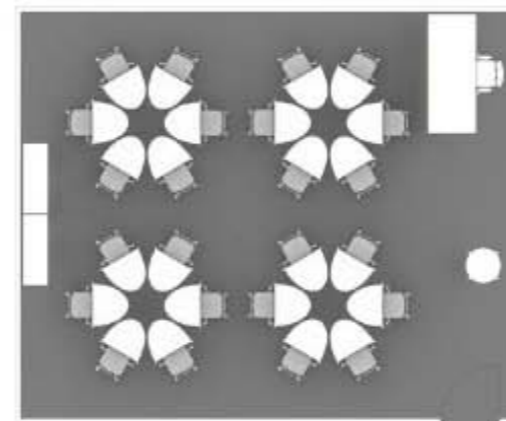

ISKU SUMMA GR

LINNUNRATA

kalusteita-pöydät

Size of example classroom: 60 m²

ISKU SUMMA GB

LINNUNRATA

kalusteita-pöydät

ISKU SUMMA GK