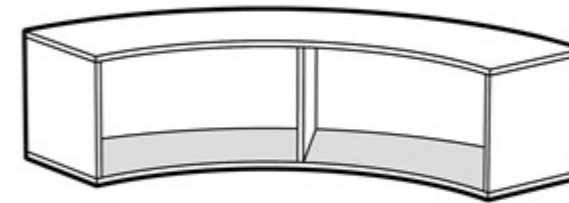

LINNUNRATA

kalusteita

85-90 cm korkeilla kalusteilla tuetaan seisovaa tai puoliseisovaa työskentelyä.
Vältetään staattista istumista työskennellessä.

LINNUNRATA

kalusteita

LINNUNRATA

kalusteita-pöydät

Size of example classroom: 60 m²