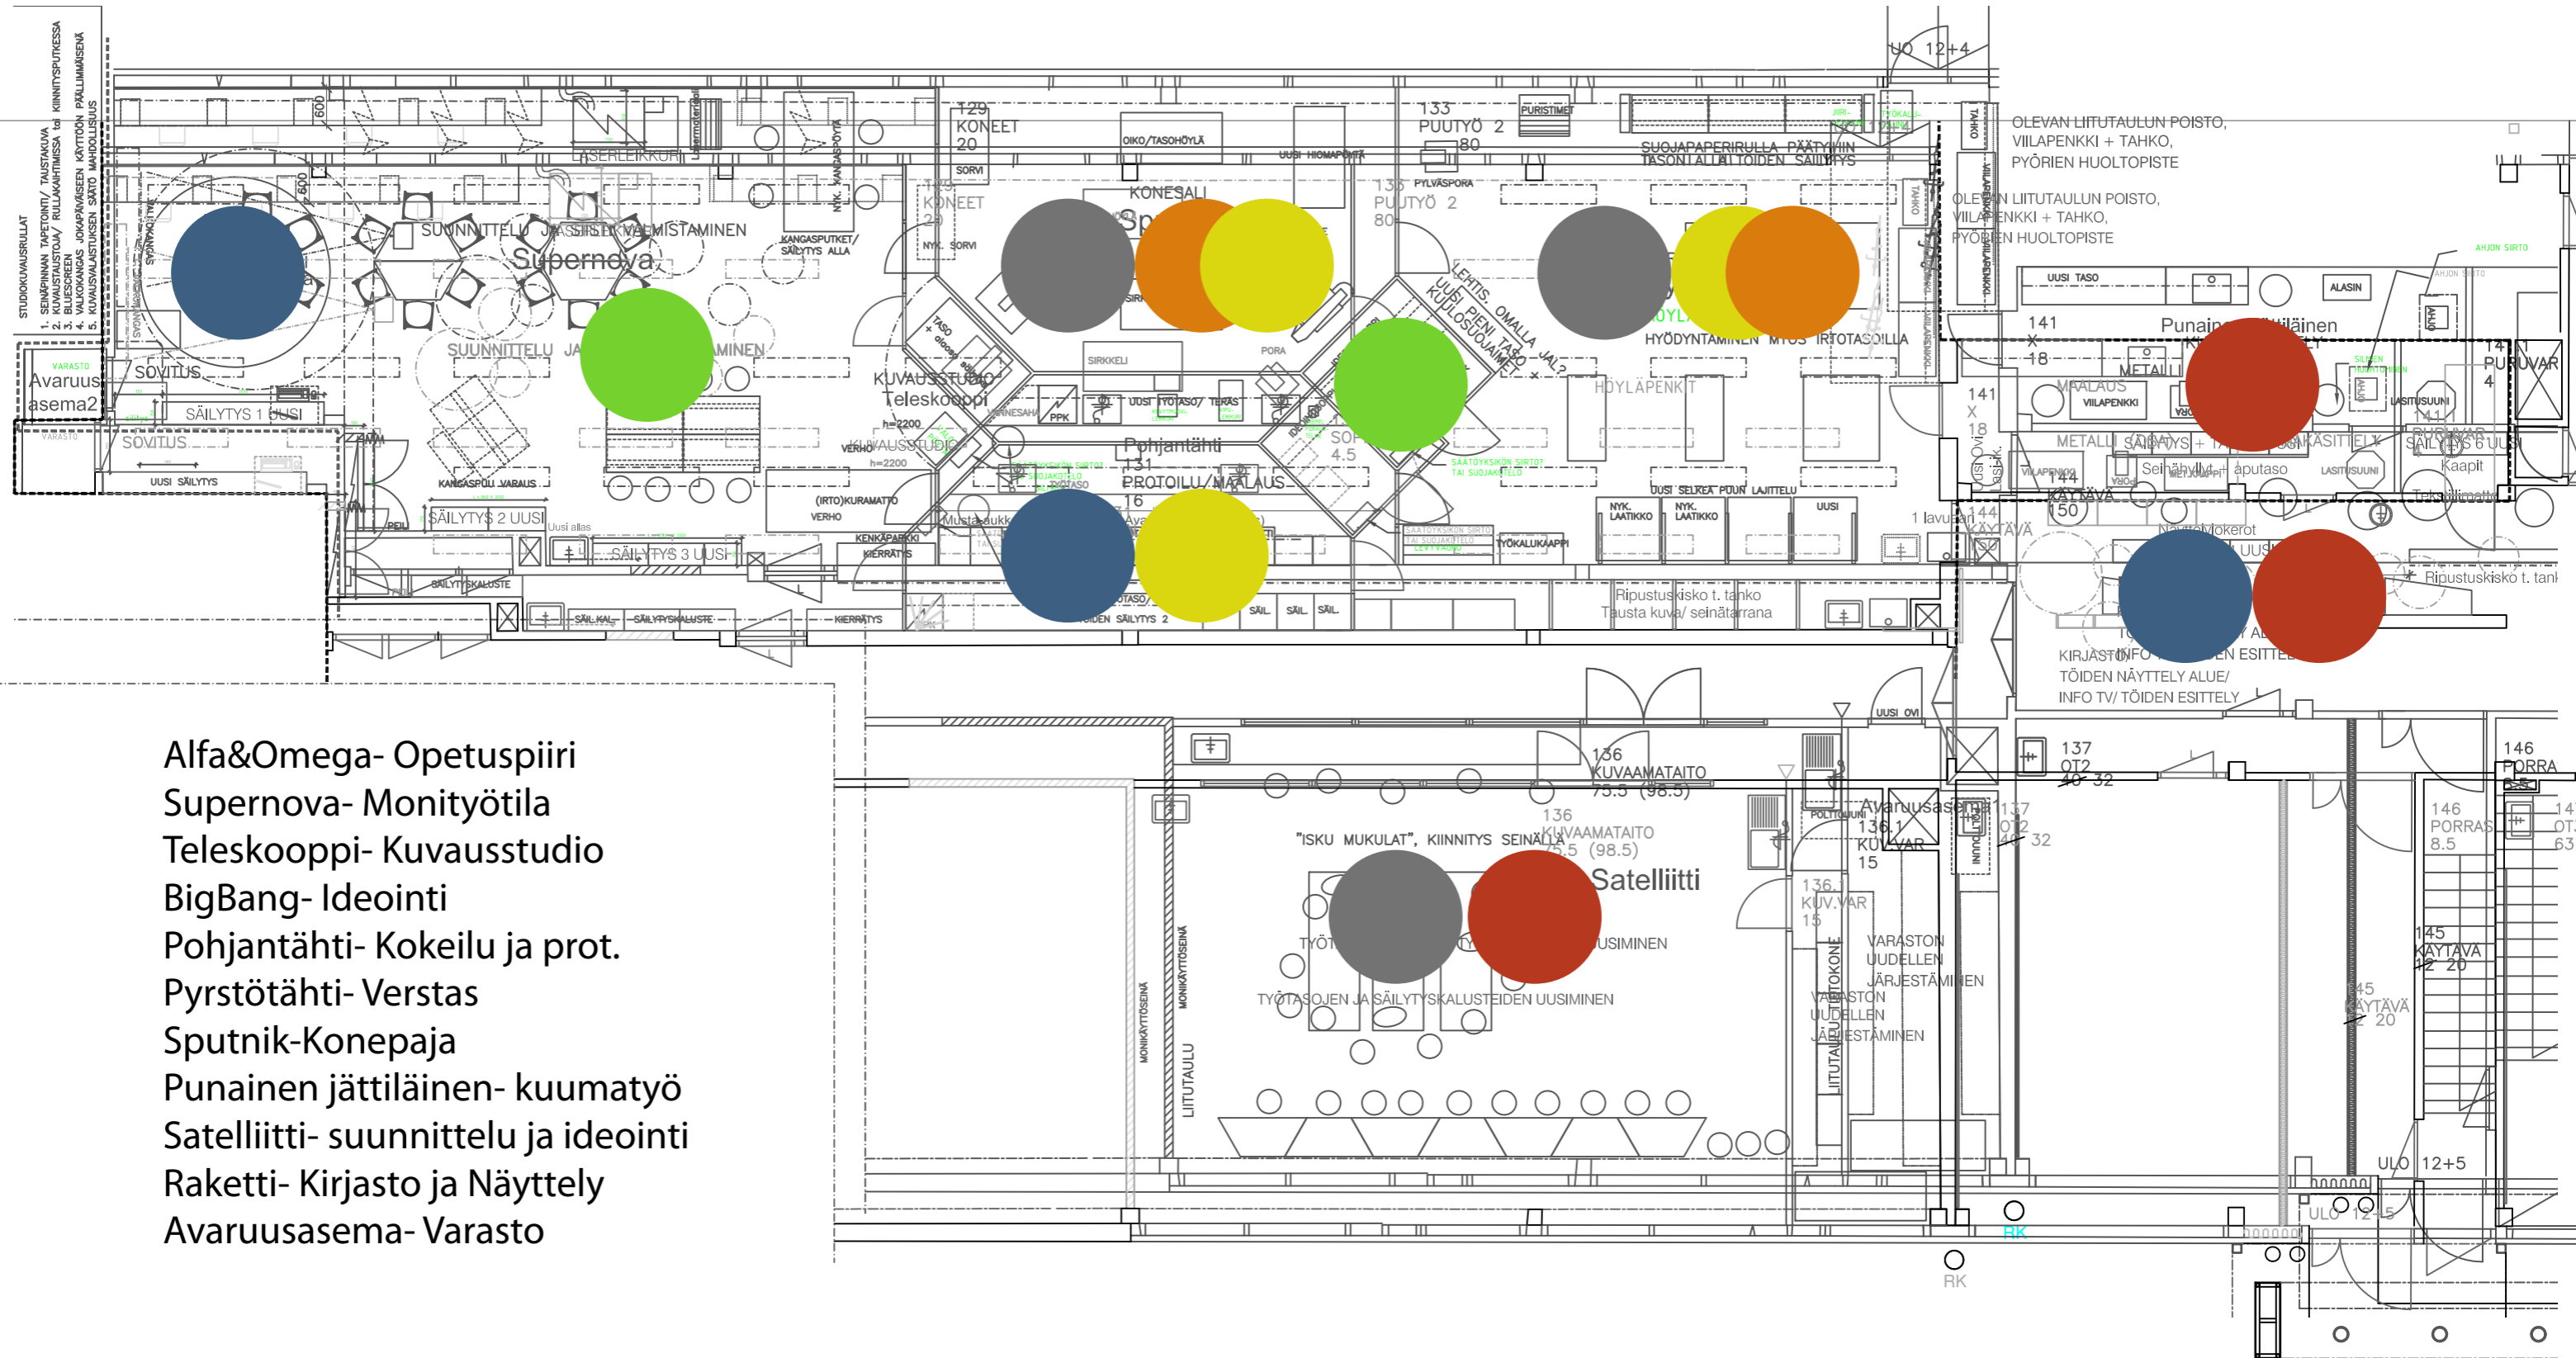

Väriteemat tiloittain

- Alfa&Omega- Opetuspiiri
- Supernova- Monityötila
- Teleskooppi- Kuvausstudio
- BigBang- Ideointi
- Pohjantähti- Kokeilu ja prot.
- Pyrstötähti- Verstaas
- Sputnik-Konopaja
- Punainen jättiläinen- kuumatyö
- Satelliitti- suunnittelu ja ideointi
- Raketti- Kirjasto ja Näyttely
- Avaruusasema- Varasto