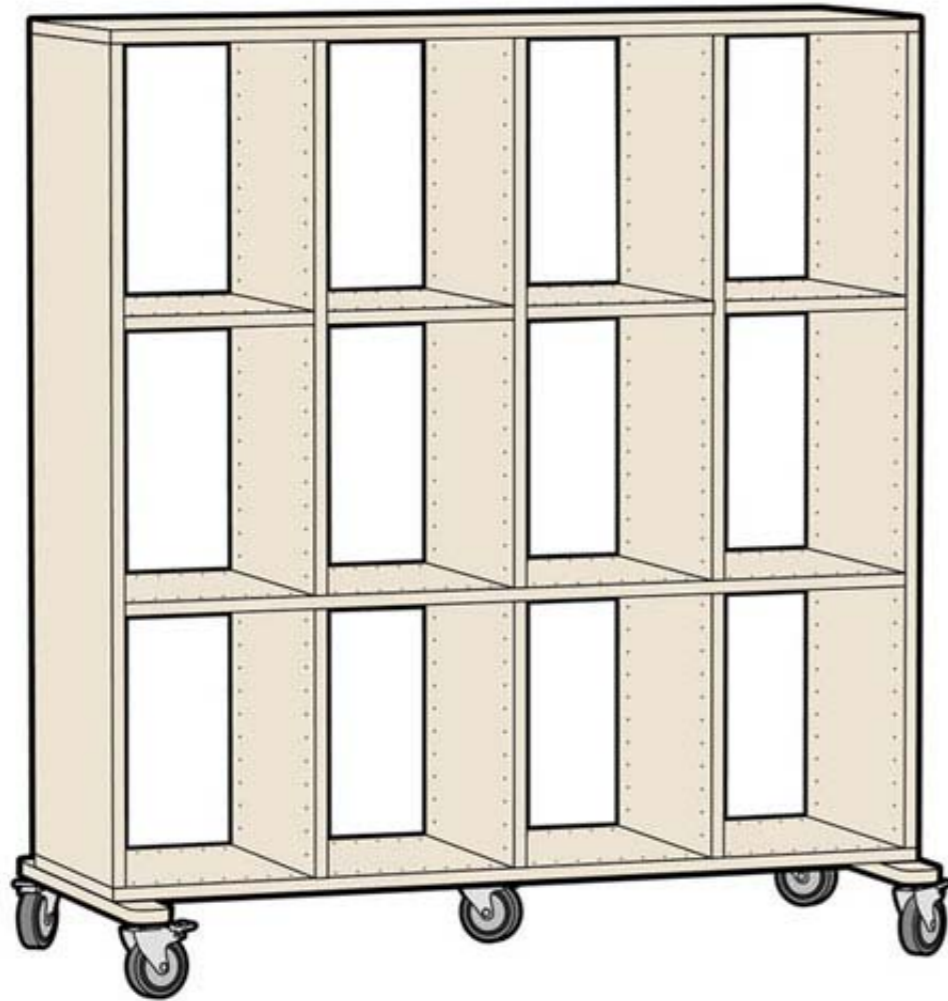

LINNUNRATA

kalusteita

Liikuteltavuus ja muunneltavuus on tärkeä osa kalustusta.
Kalusteita tulee voida siirtää ja yhdistellä helposti palvelemaan erilaisia ryhmätyötilanteita.
Kalusteet on hyvä saada myös sivuun tarvittaessa helposti.
Kalusteiden modulaarisuus tukee muunneltavuutta.