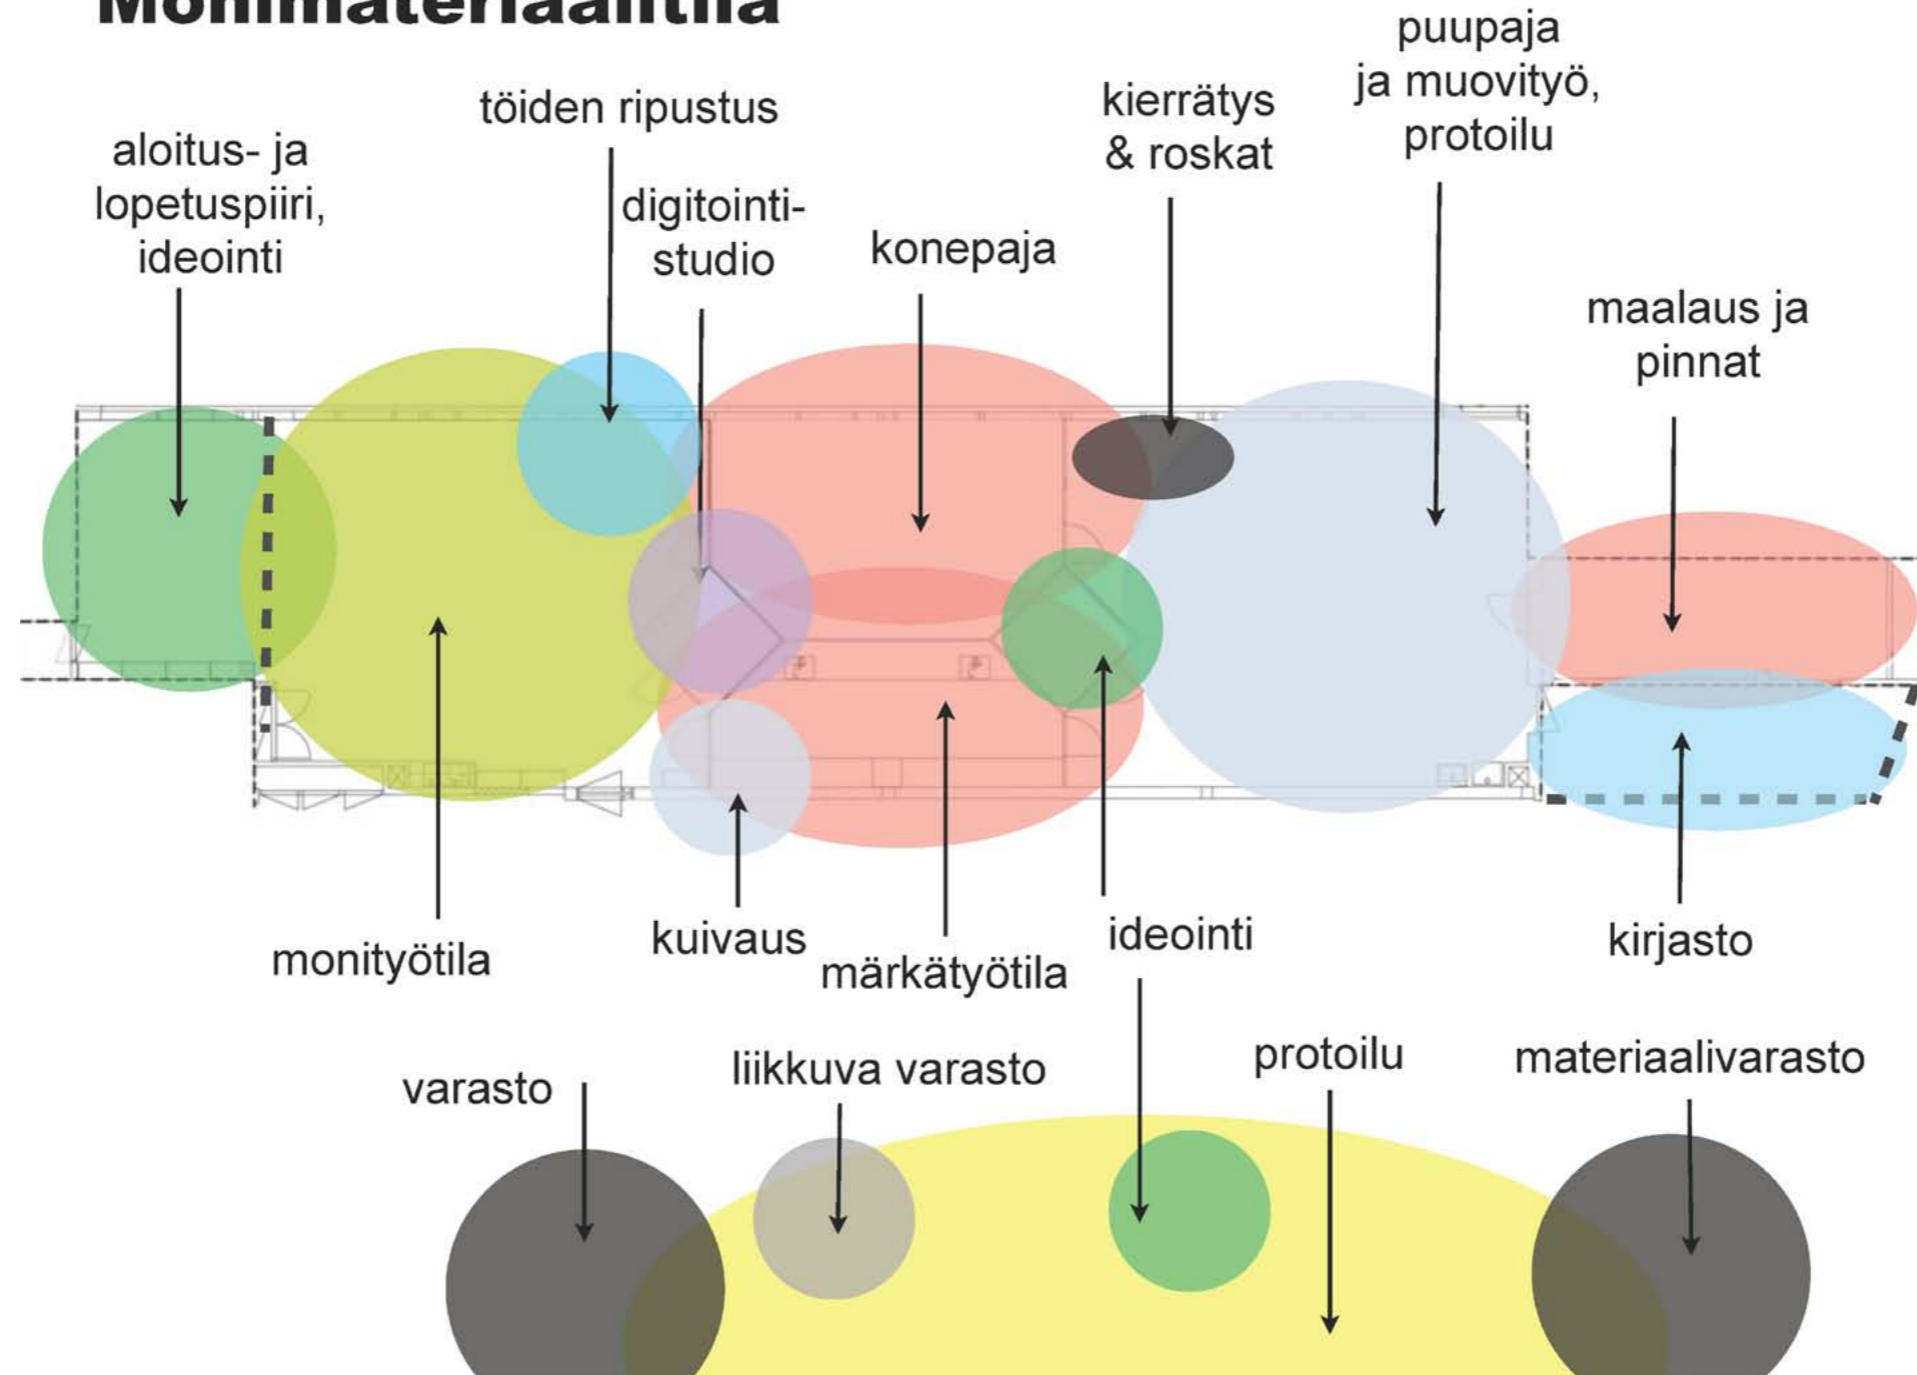

Kotigalaksimme, jossa Aurinkokunta sijaitsee.
Sen sisällä syntyy jatkuvasti uutta.

Linnunradalla kiertää paljon muutakin kuin tähtiä ja
planeettoja: satelliitteja, teleskooppeja, avaruusromua ja
aika ajoin erilaisia raketteja.

konsepti: Moodit Oy, Maaretta Tukiainen

LINNUNRATA

konsepti

Linnunrata

konsepti: Moodit Oy, Maaretta Tukiainen

LINNUNRATA

konsepti

Monimateriaalitila

konsepti: Moodit Oy, Maaretta Tukiainen

LINNUNRATA

väriteema 1: avaruus ja taivas

K1040 FORMICA

F0231 FORMICA

F1484 FORMICA

F2479 FORMICA

K1394 FORMICA