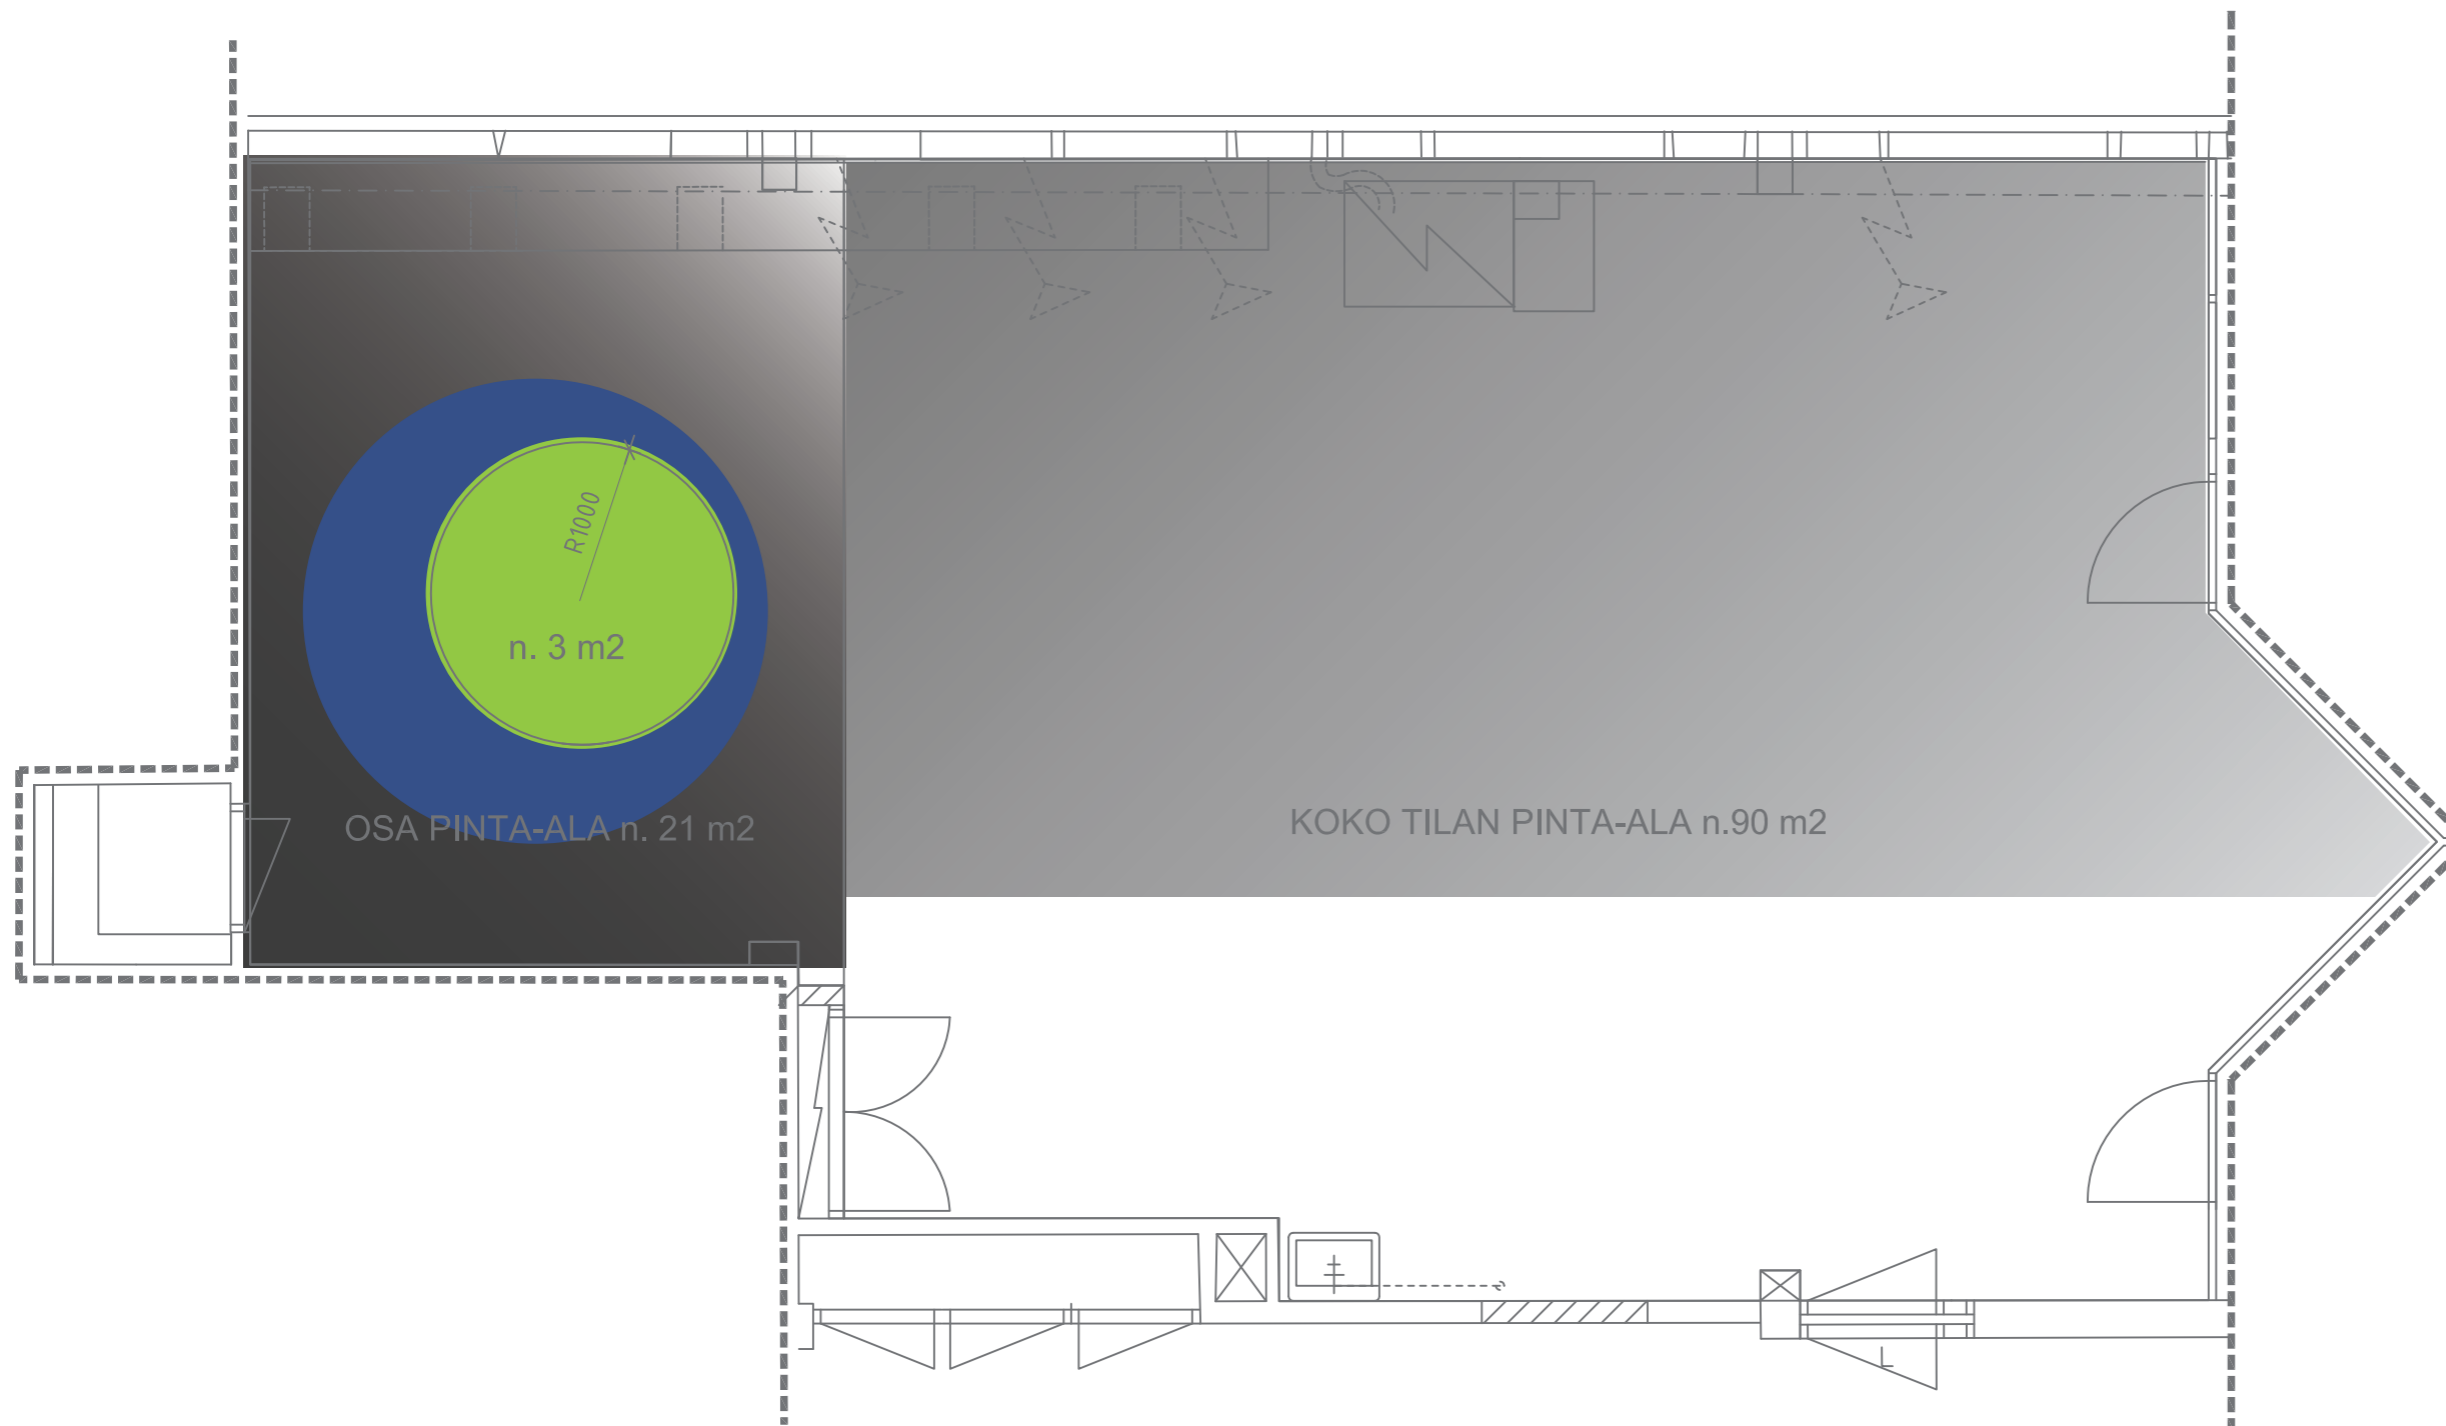

Julisteet ja julisteiden sijoittelu

Julisteet ja julisteiden sijoittelu

Alfa&Omega ja SUPERNOVA

monityötila

Alfa&Omega ja SUPERNOVA

monityötila

FLOTEX Calgary
RULLA
(tai laatta 50X50 cm)

Alfa&Omega ja SUPERNOVA