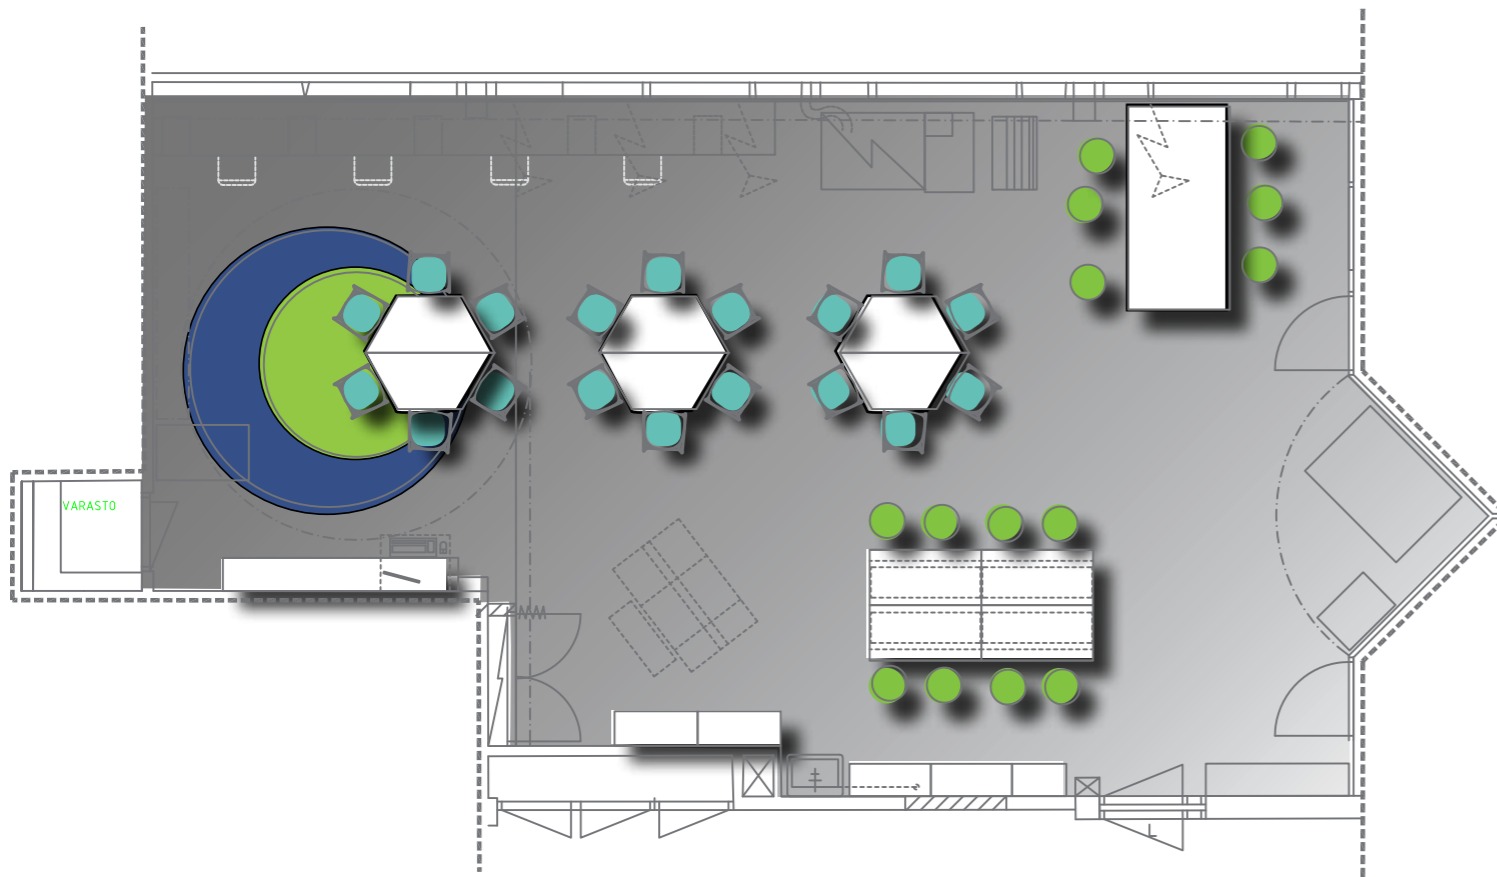

Alfa&Omega ja SUPERNOVA

monityötila