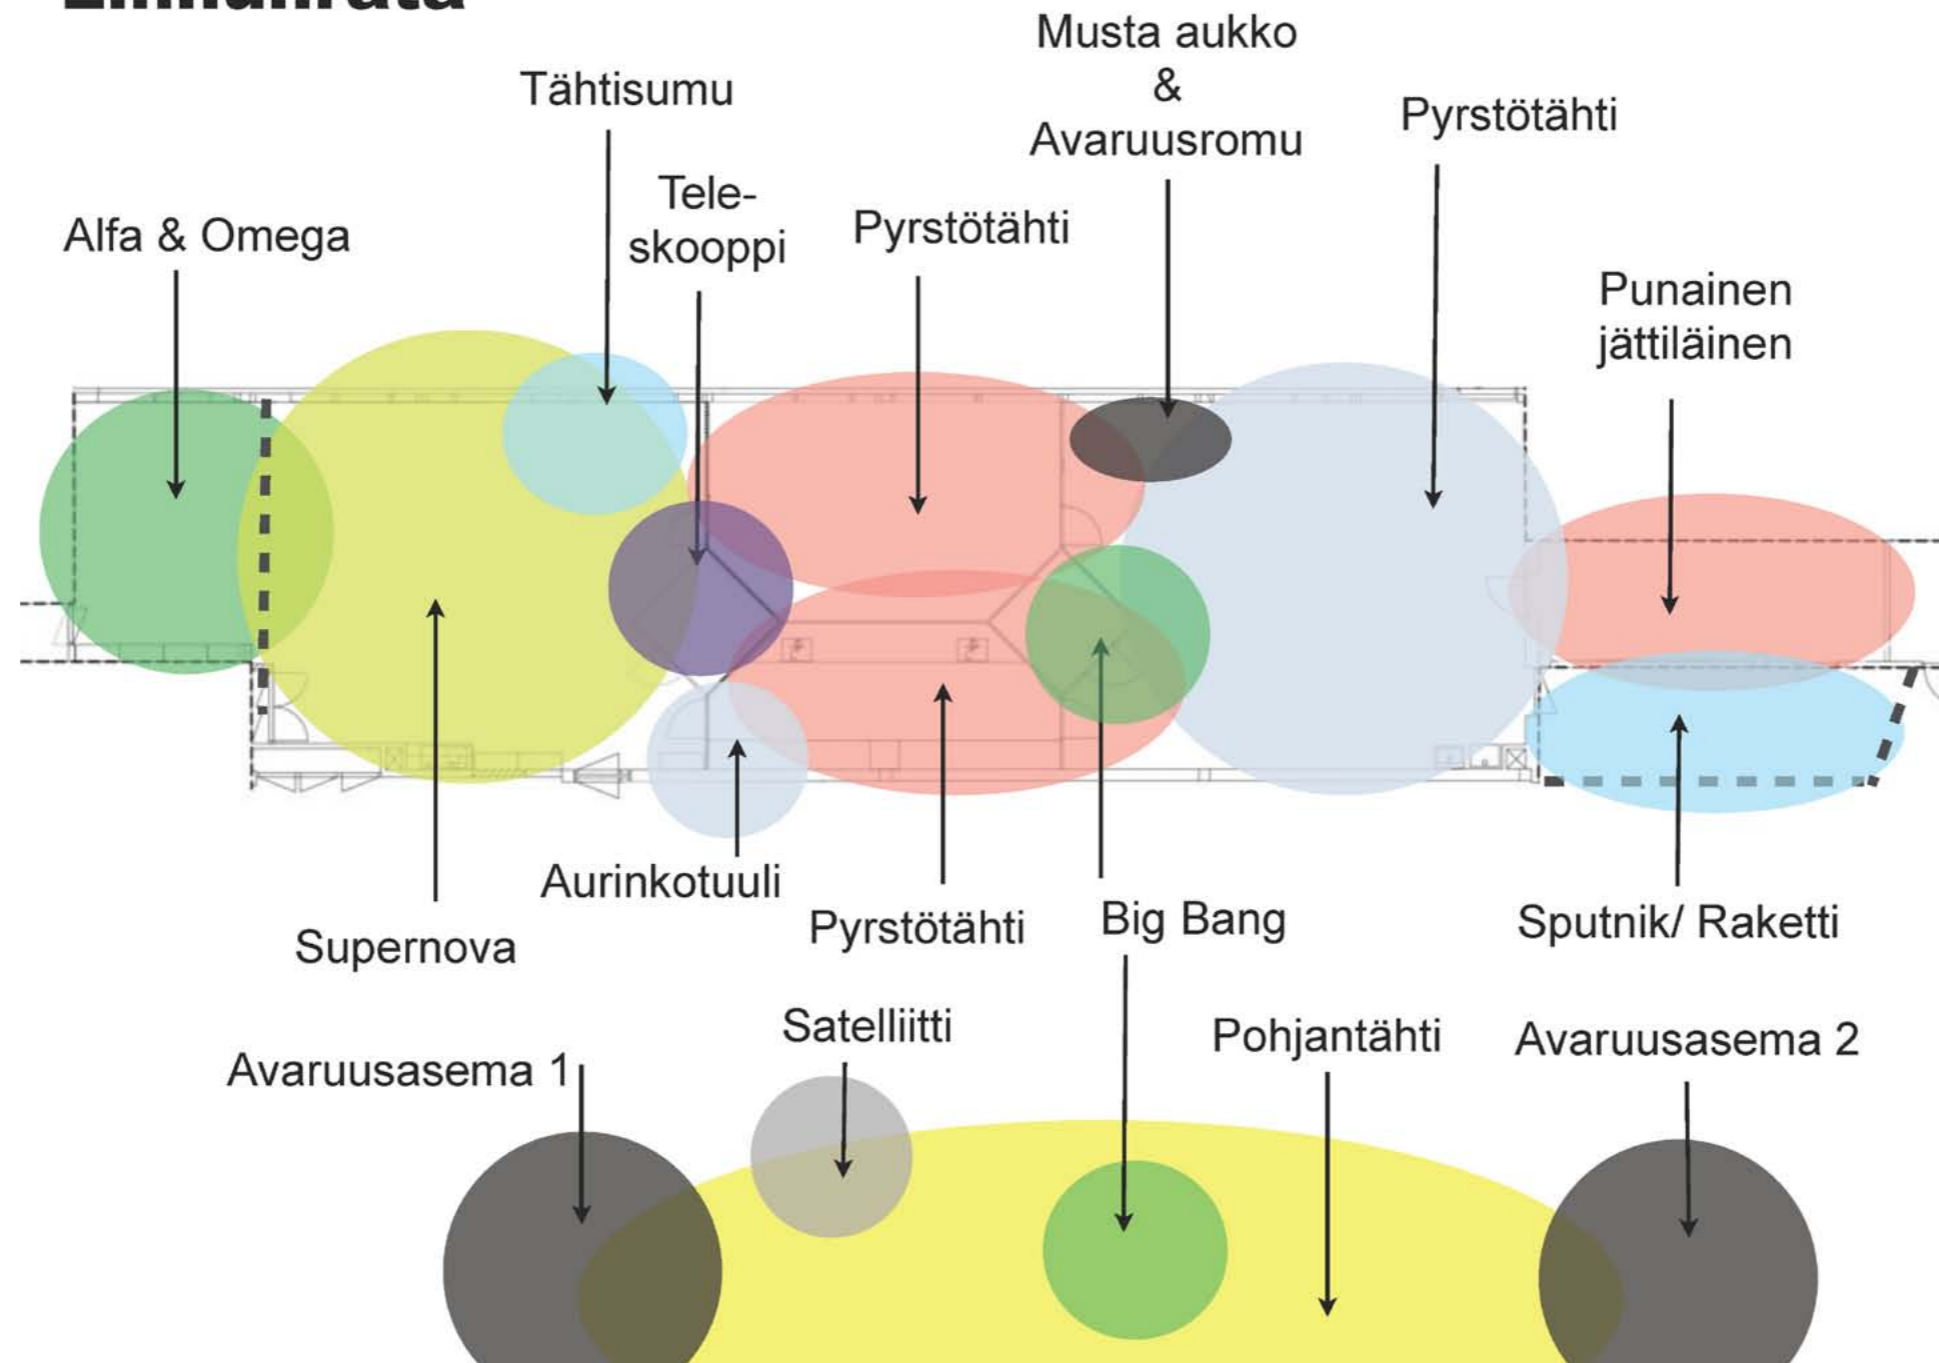

LINNUNRATA

*Friitalan koulun Käsitäksää-hanke
Monimateriaalinen käsityöluokka-pilotti*

LINNUNRATA

Laika koirat

LAIKA KOIRA KAVERINEEN SEIKKAILEE TILOISSA
JA OPASTAA TILOJEN MONIMUOTOISEEN KÄYTTÖÖN.

LINNUNRATA

Kotigalaksimme, jossa Aurinkokunta sijaitsee.
Sen sisällä syntyy jatkuvasti uutta.

Linnunradalla kiertää paljon muutakin kuin tähtiä ja
planeettoja: satelliitteja, teleskooppeja, avaruusromua ja
aika ajoin erilaisia raketteja.

konsepti: Moodit Oy, Maaretta Tukiainen

LINNUNRATA

konsepti

Linnunrata

konsepti: Moodit Oy, Maaretta Tukiainen

LINNUNRATA

konsepti

Monimateriaalitila

konsepti: Moodit Oy, Maaretta Tukiainen

LINNUNRATA

väriteema 1: avaruus ja taivas

K1040 FORMICA

F0231 FORMICA

F1484 FORMICA

F2479 FORMICA

K1394 FORMICA