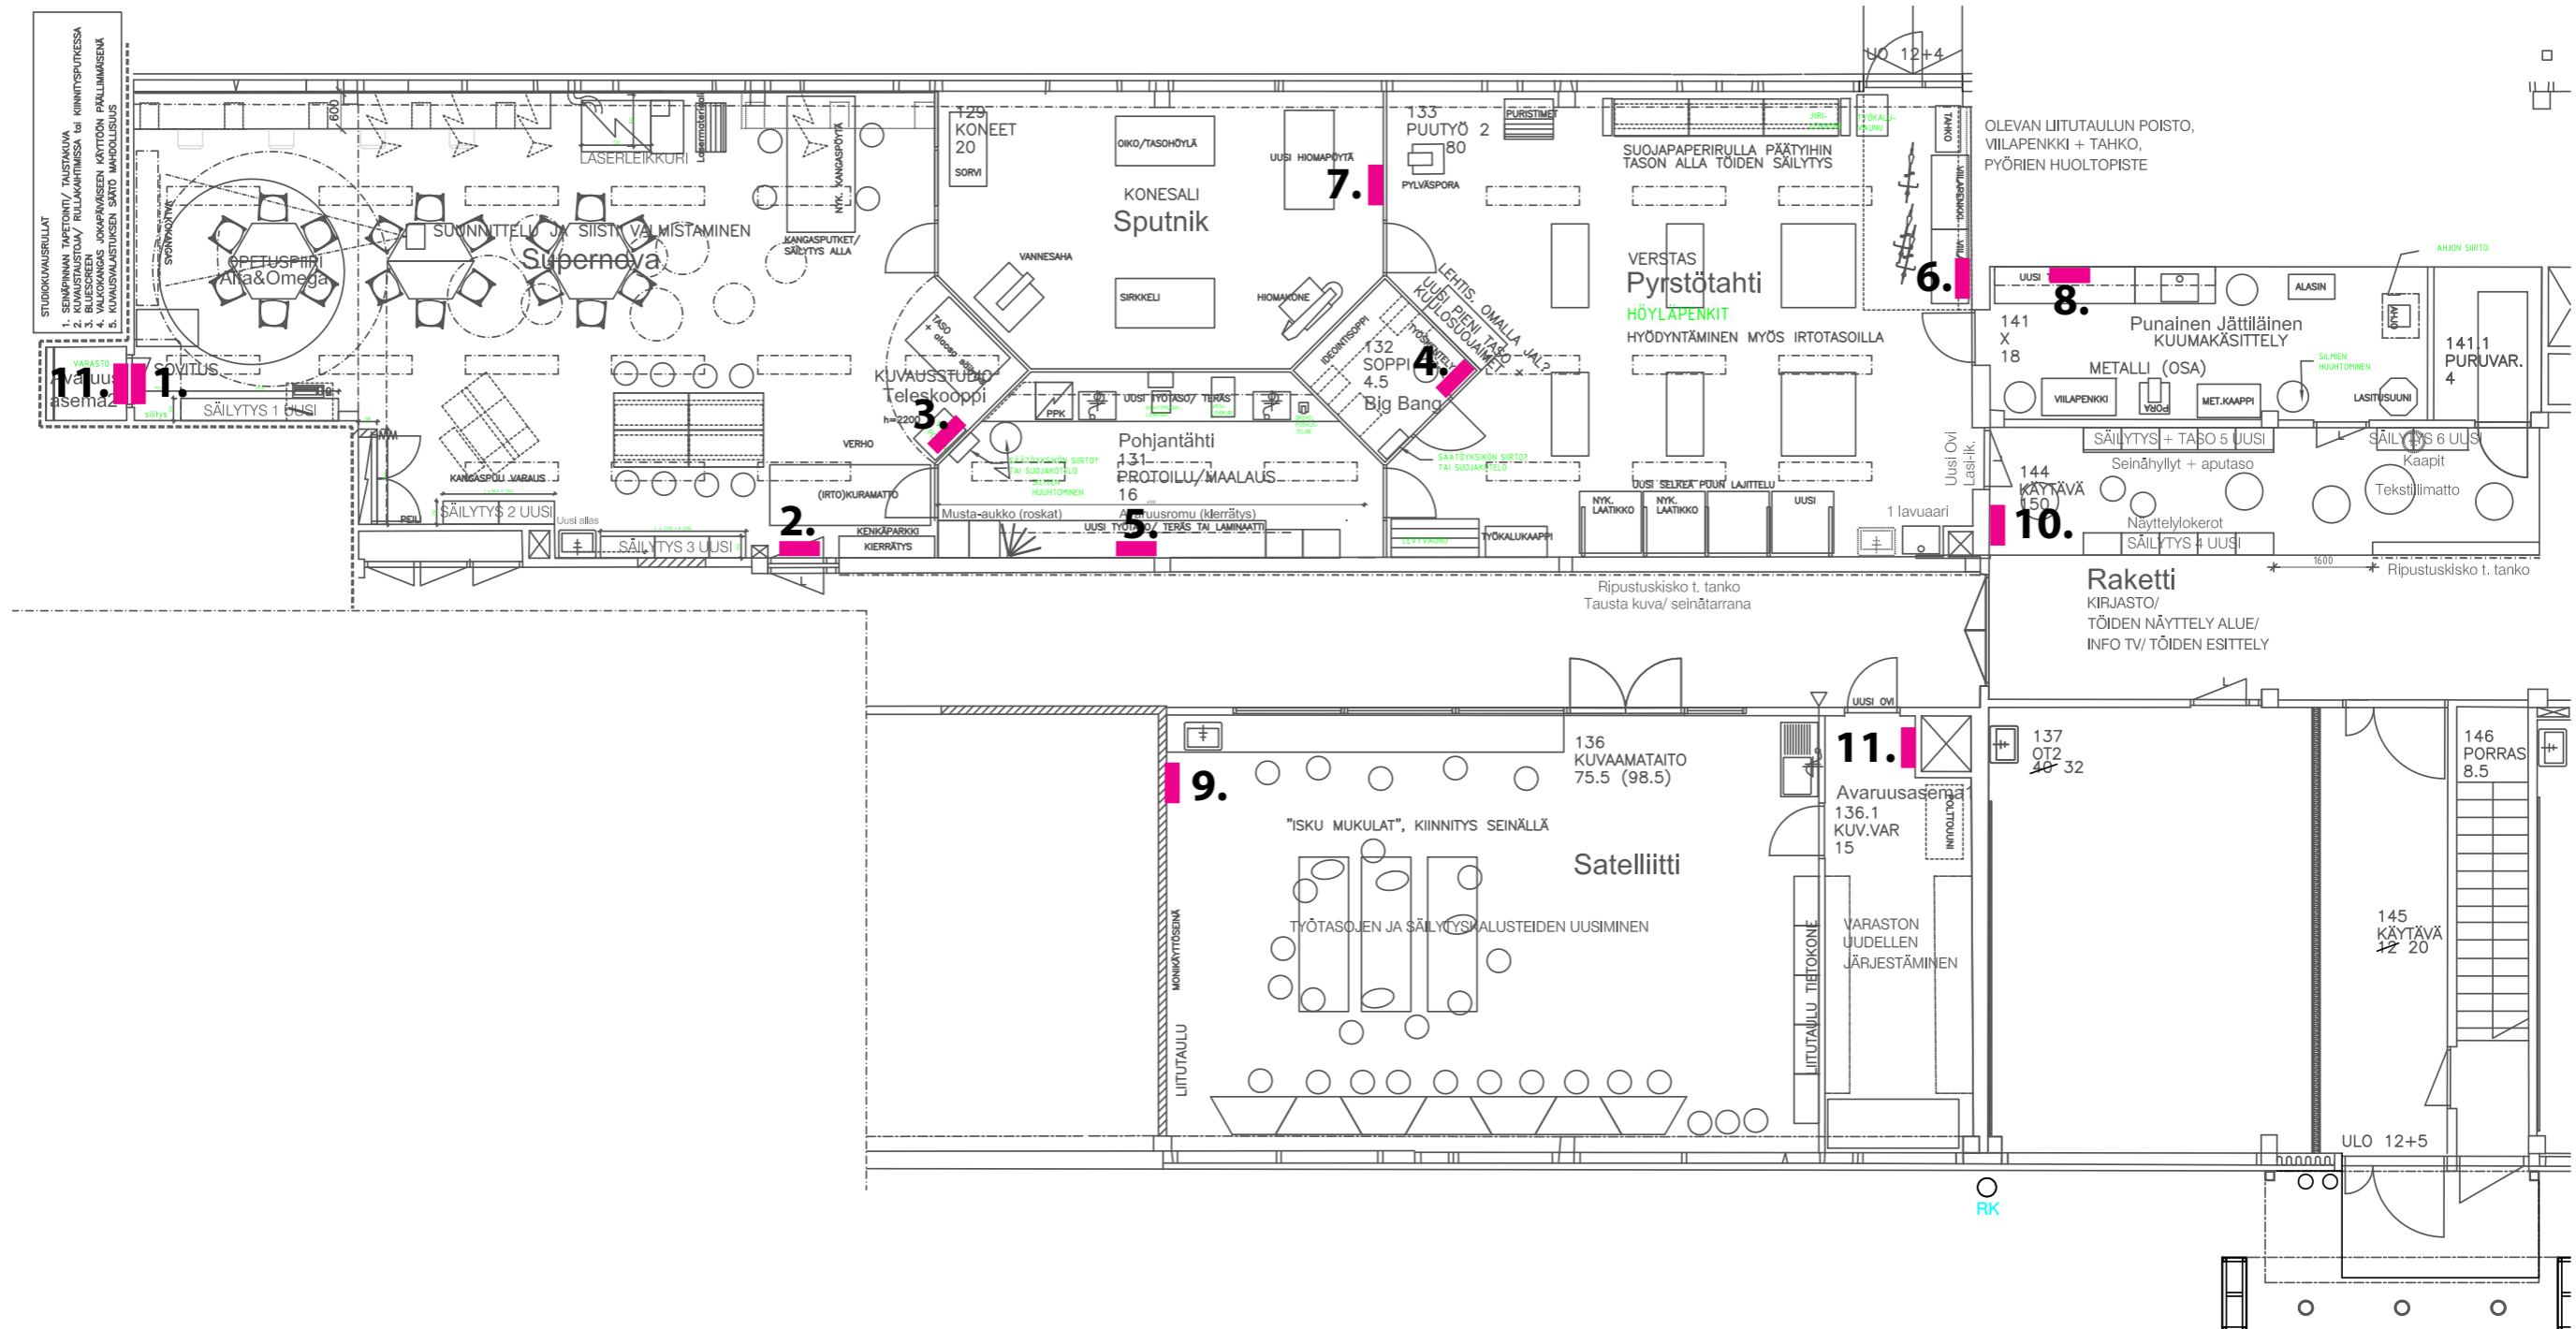

Julisteet ja julisteiden sijoittelu