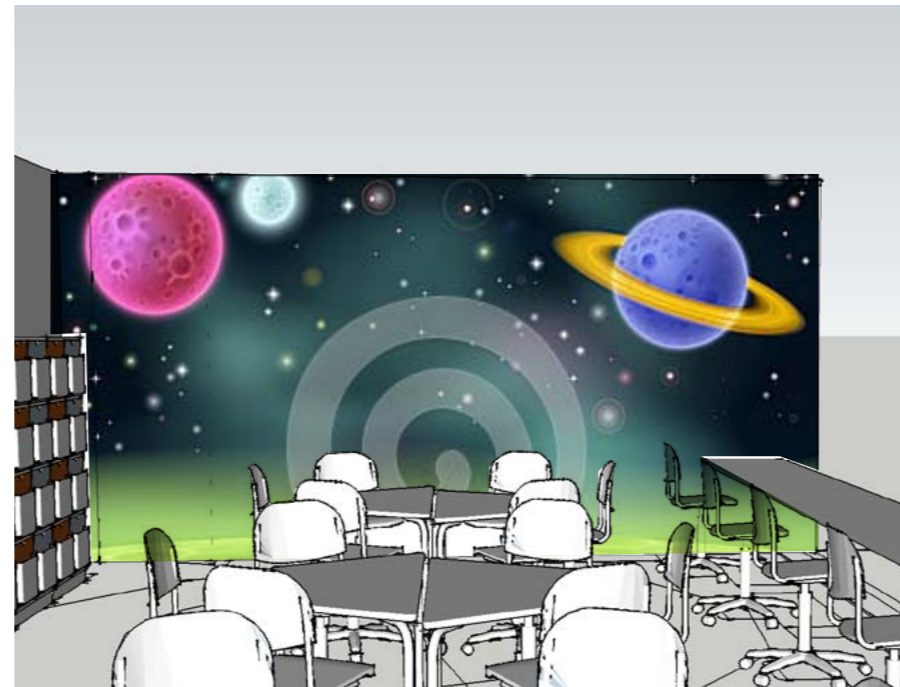

Alfa&Omega

tapetti