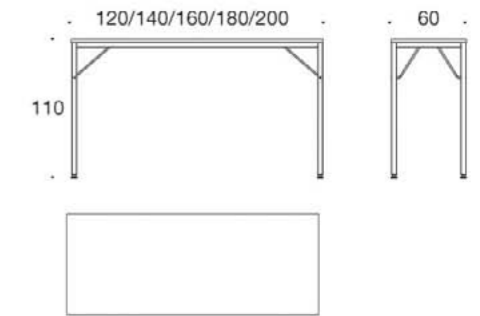

499B9060120-140-160-180-200