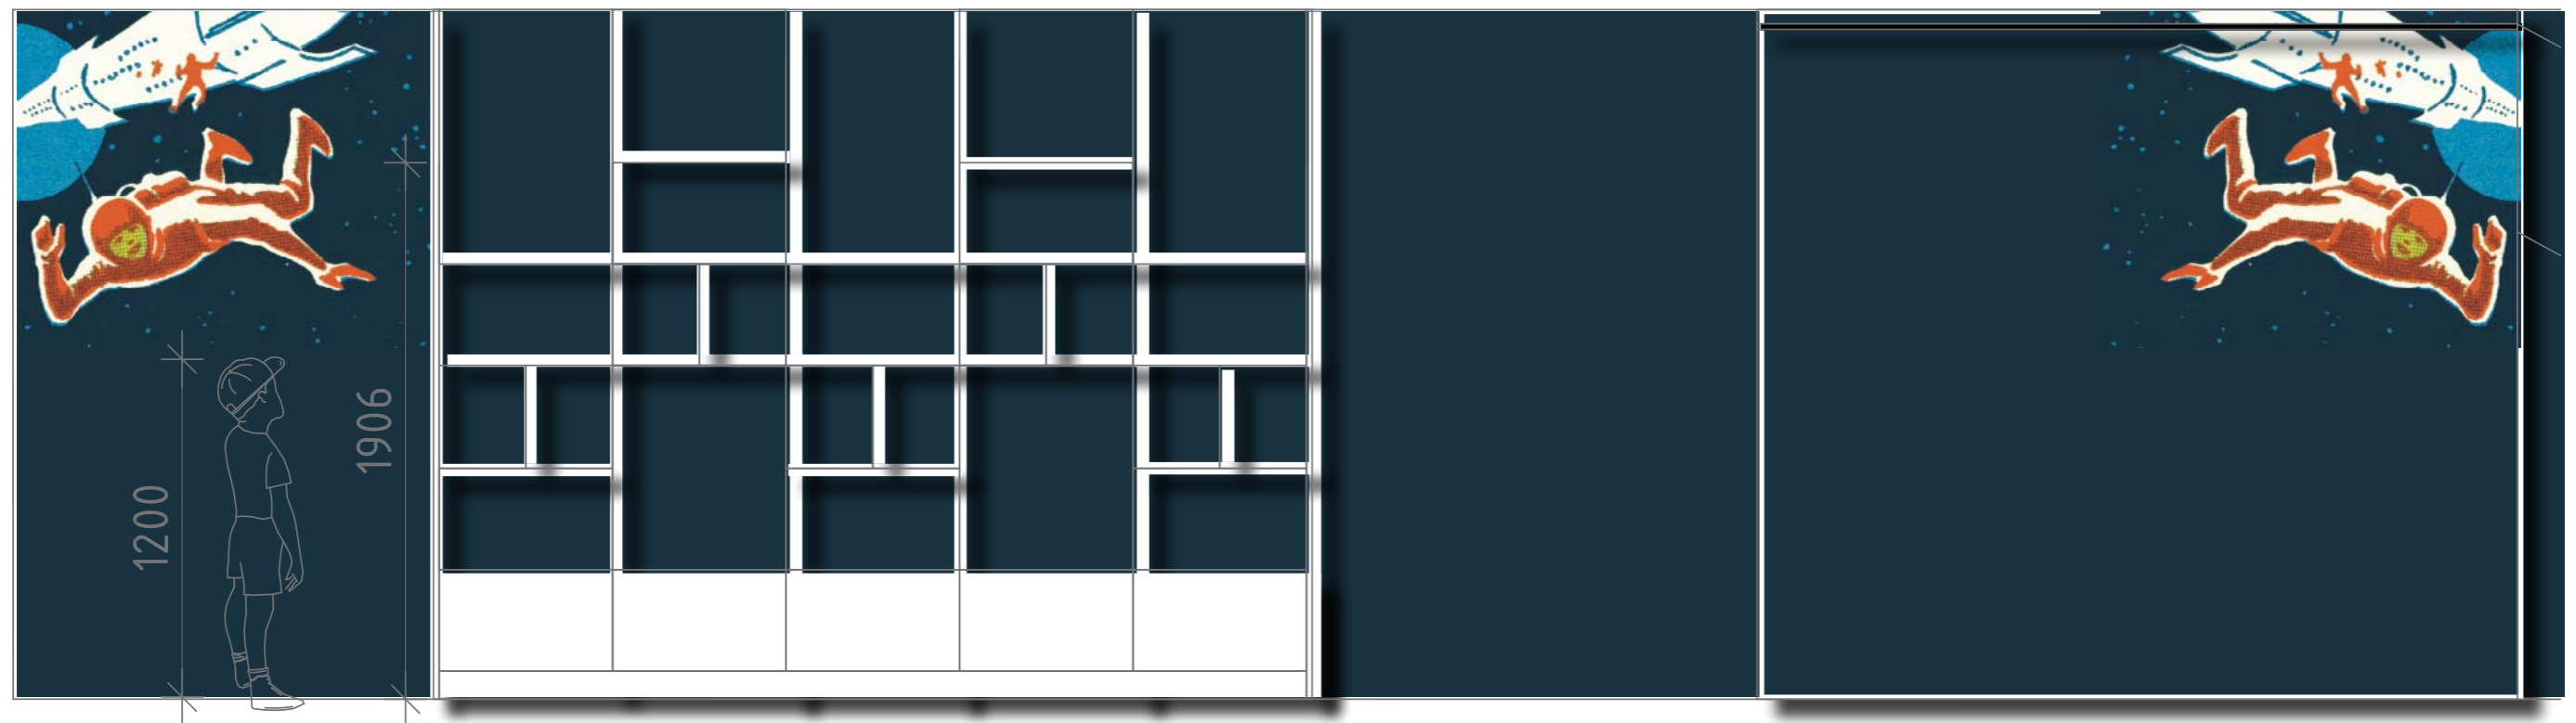

RAKETTI

kirjasto ja näyttelytila

RAKETTI

kirjaston kuva-aihe

Original
Dreamstime.com
97236893

RAKETTI

Seinämaali kuvan taustan mukaan.

Tuenta AK yp.