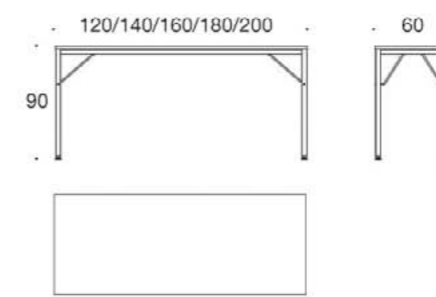

499B9060120-140-160-180-200