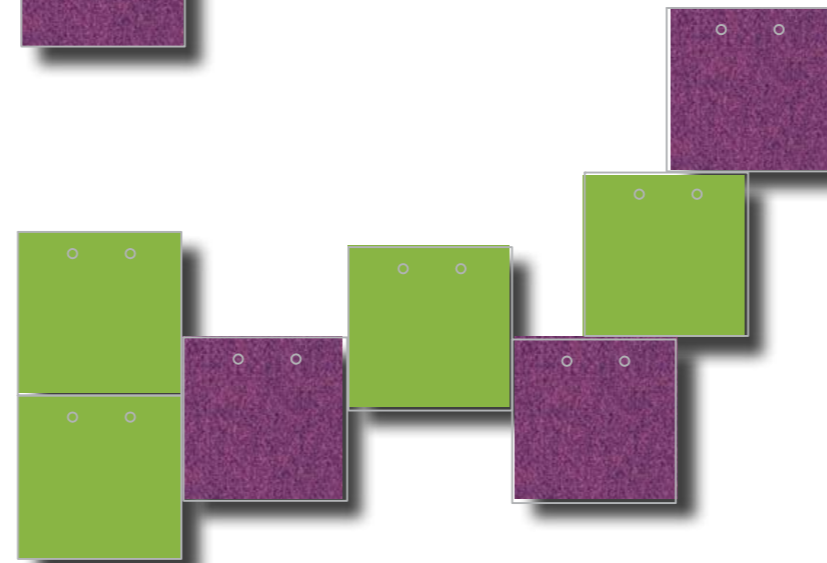

Alfa&Omega ja SUPERNOVA

huopa-alustat-