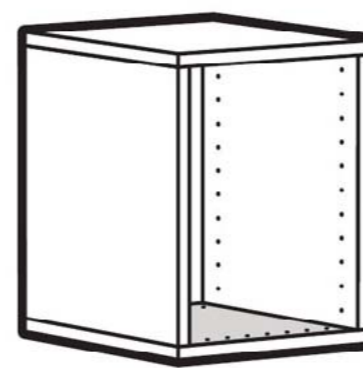

MODULAARISUUS TUKEMAAN MUUNNELTAVUUTTA

1:1