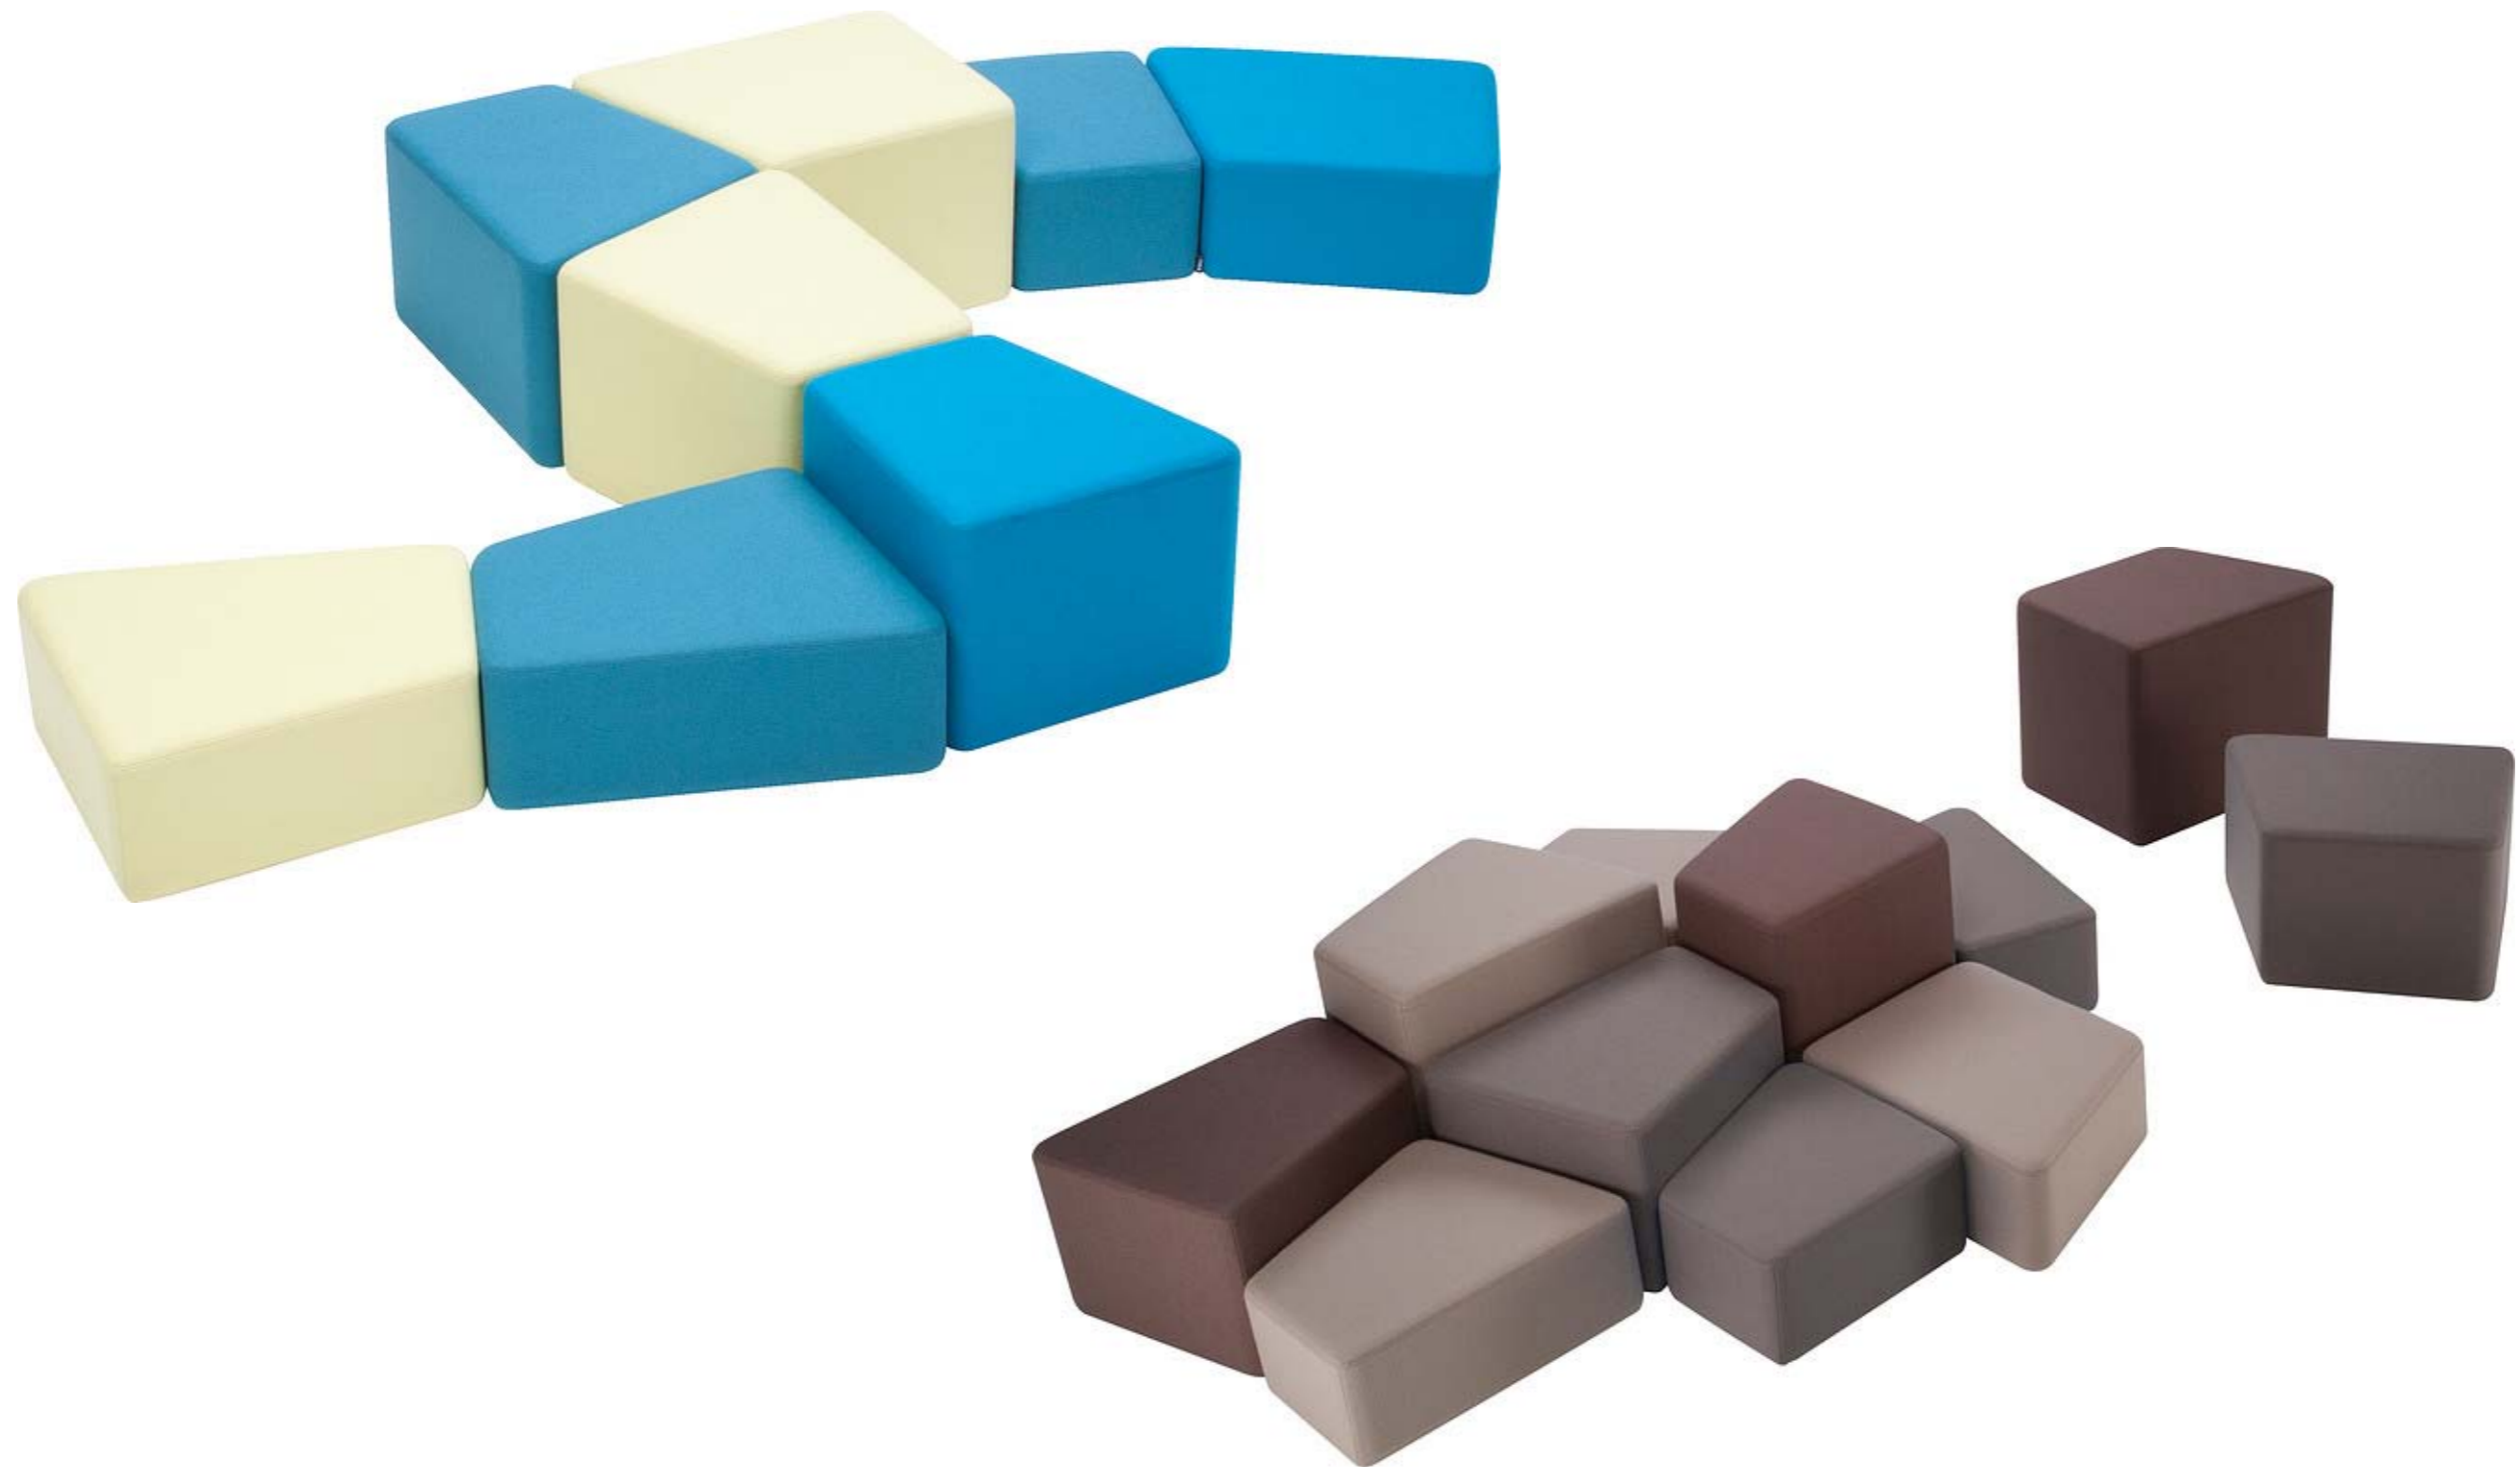

Muut kalusteajatuksset