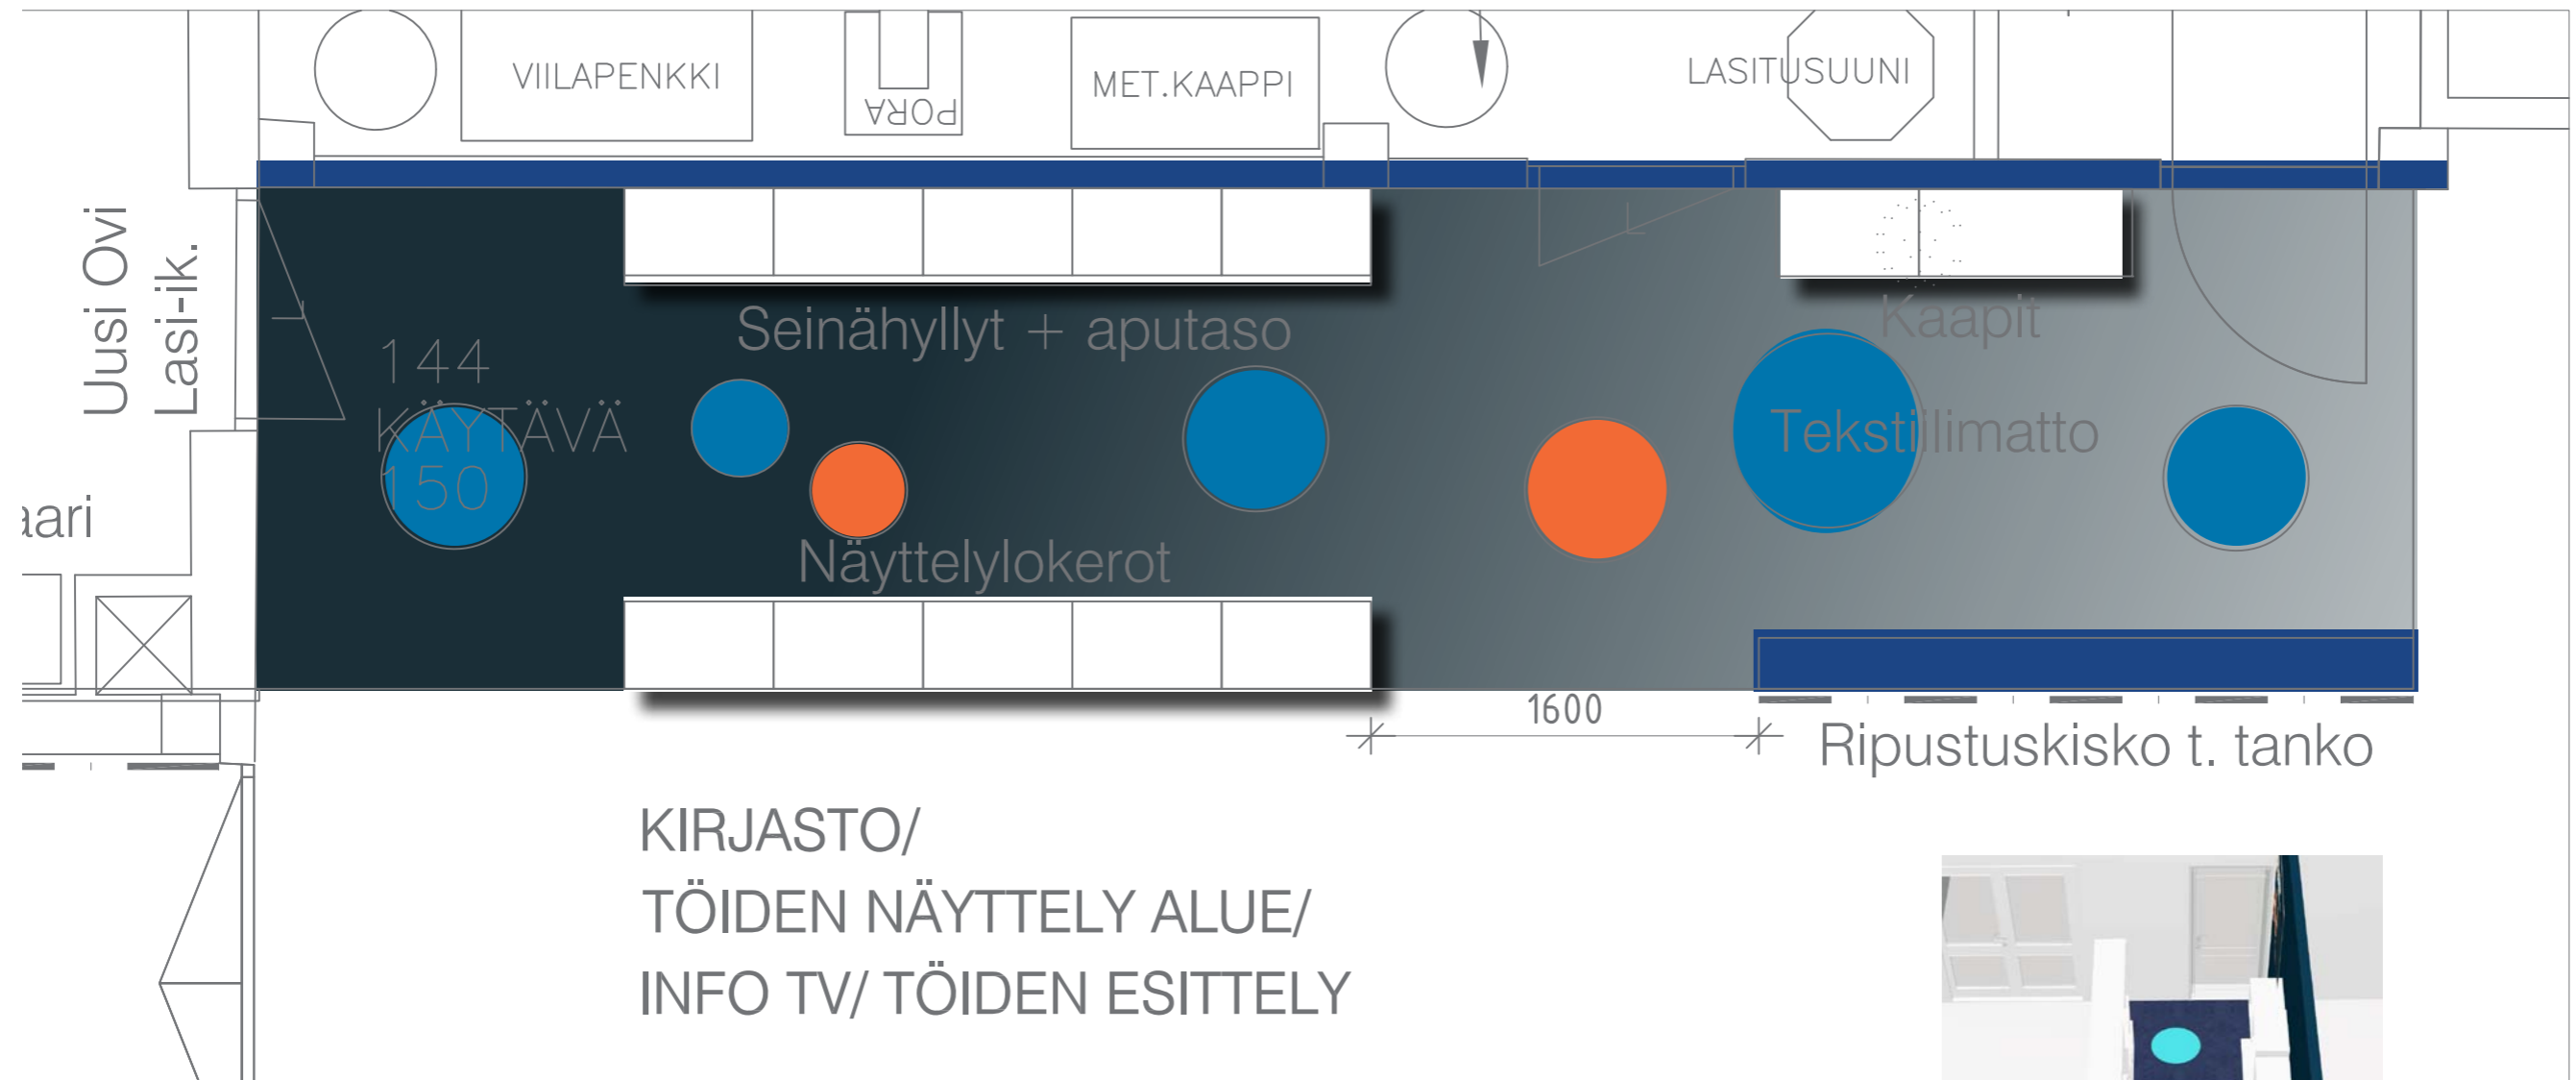

RAKETTI

kirjasto ja näyttelytila FRIITALA

RAKETTI

kirjasto ja näyttelytila FRIITALA

RAKETTI

pitkän ripustusseinin pohjakuvat FRIITALA

PILVIRAI DAT JA VESIPISARAT TIILISEINÄN PÄÄLLE LIIMATTUINA

PLANEETAT PÄÄLLE KIINNITETTÄVINÄ LEVYINÄ (LASTEN TEKEMÄT)