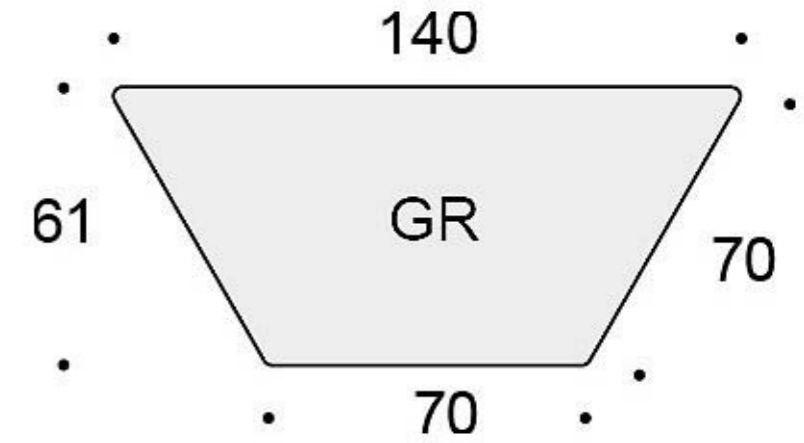

LINNUNRATA

kalusteita

85-90 cm korkeilla kalusteilla tuetaan seisovaa tai puoliseisovaa työskentelyä.
Vältetään staattista istumista työskennellessä.

LINNUNRATA

kalusteita

LINNUNRATA

kalusteita-pöydät

Size of example classroom: 60 m²

ISKU SUMMA GR

LINNUNRATA

kalusteita-pöydät

Size of example classroom: 60 m²

ISKU SUMMA GB

LINNUNRATA

kalusteita-pöydät

ISKU SUMMA GK