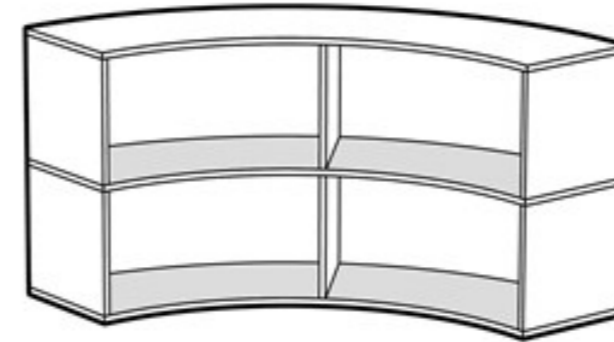

LINNUNRATA

kalusteita

85-90 cm korkeilla kalusteilla tuetaan seisovaa tai puoliseisovaa työskentelyä.
Vältetään staattista istumista työskennellessä.

LINNUNRATA

kalusteita

LINNUNRATA

kalusteita-pöydät

Size of example classroom: 60 m²