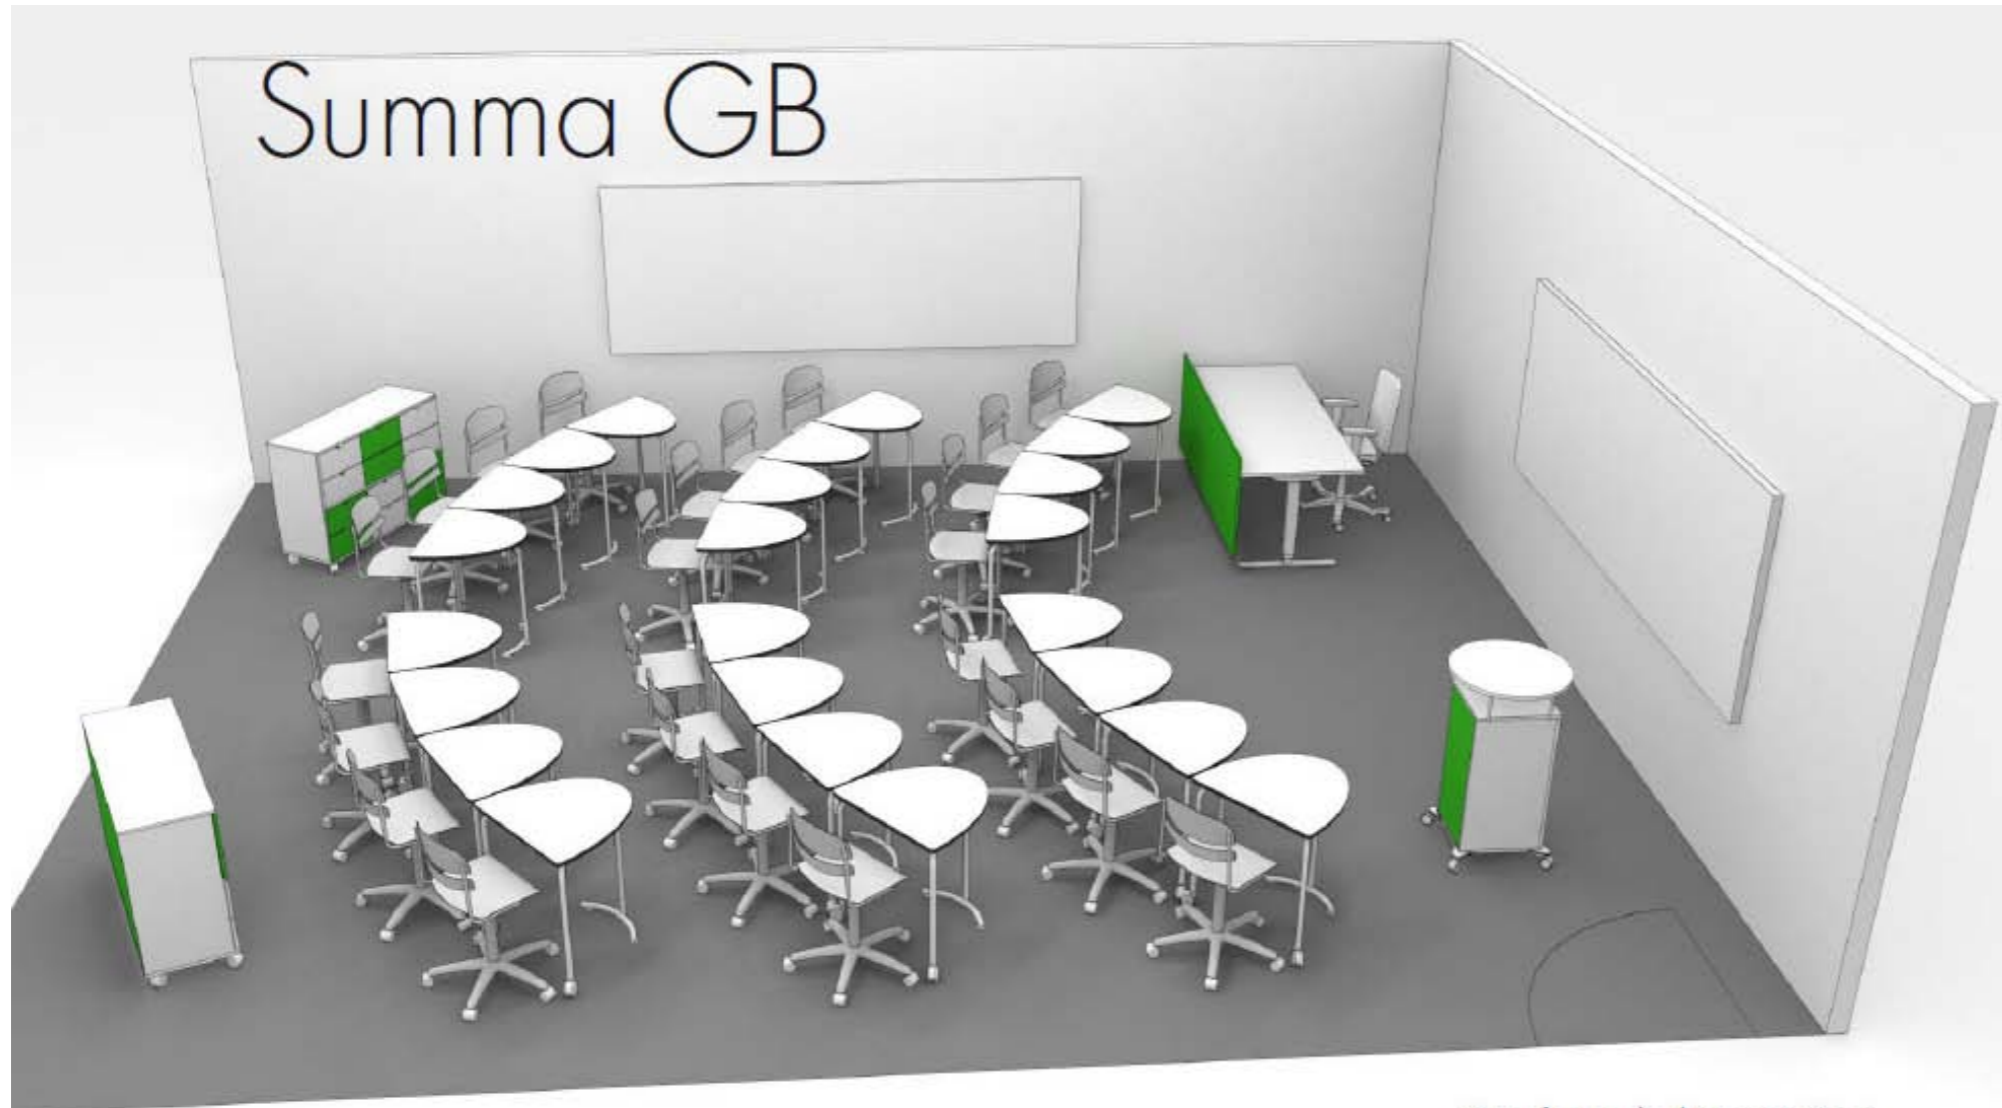

LINNUNRATA

kalusteita

85-90 cm korkeilla kalusteilla tuetaan seisovaa tai puoliseisovaa työskentelyä.
Vältetään staattista istumista työskennellessä.

LINNUNRATA

kalusteita

LINNUNRATA

kalusteita-pöydät

Size of example classroom: 60 m²

ISKU SUMMA GR

LINNUNRATA

kalusteita-pöydät

Size of example classroom: 60 m²

ISKU SUMMA GB

LINNUNRATA

kalusteita-pöydät

ISKU SUMMA GK