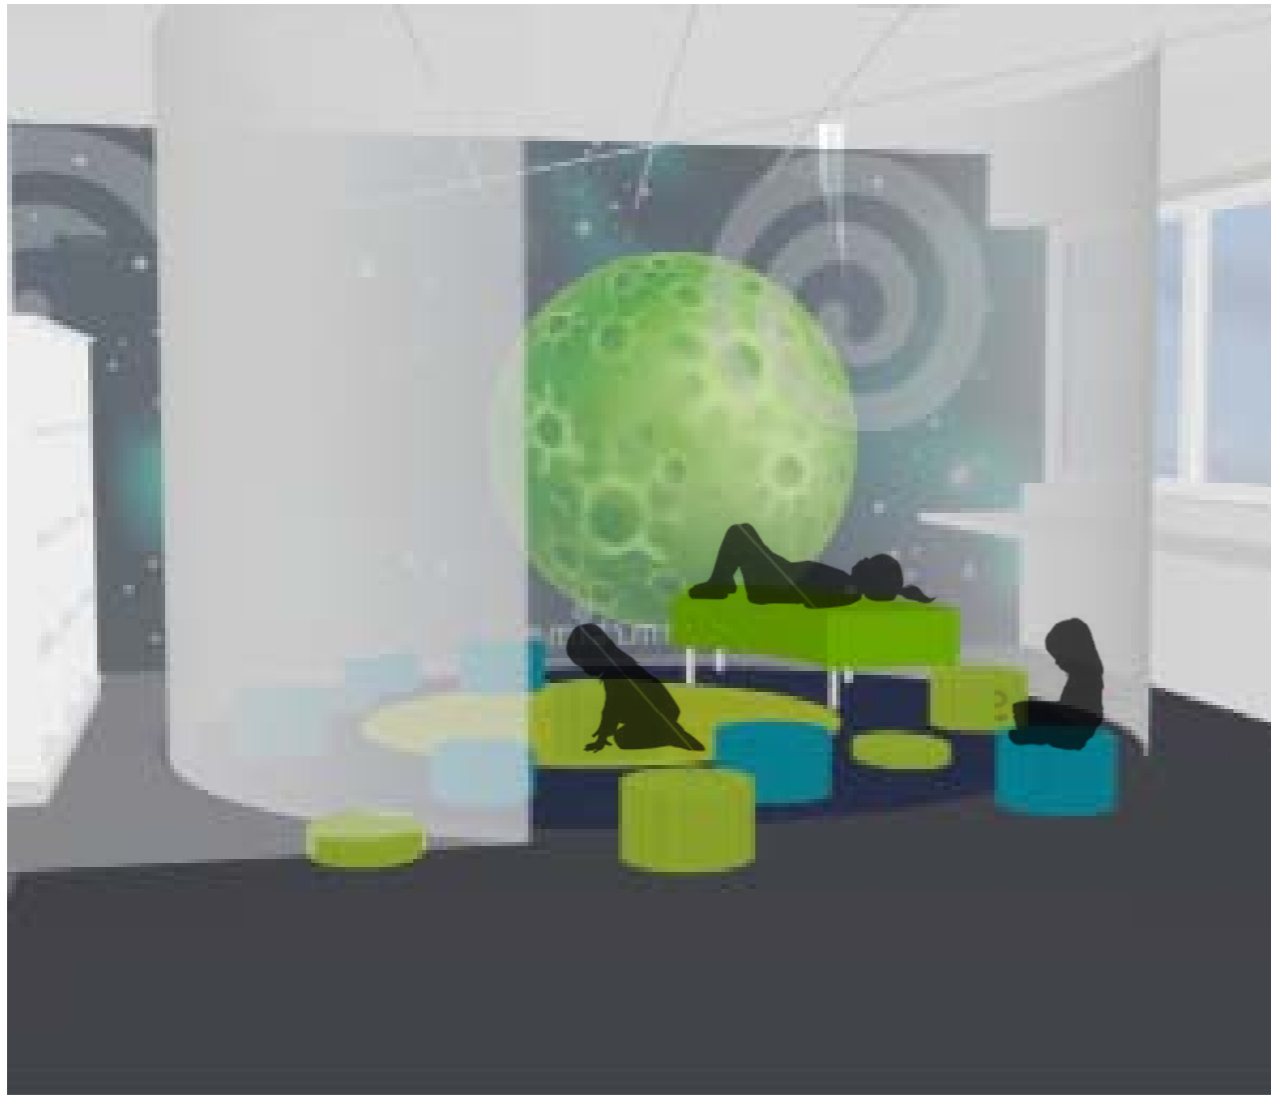

Alfa&Omega ja SUPERNOVA_{3D}