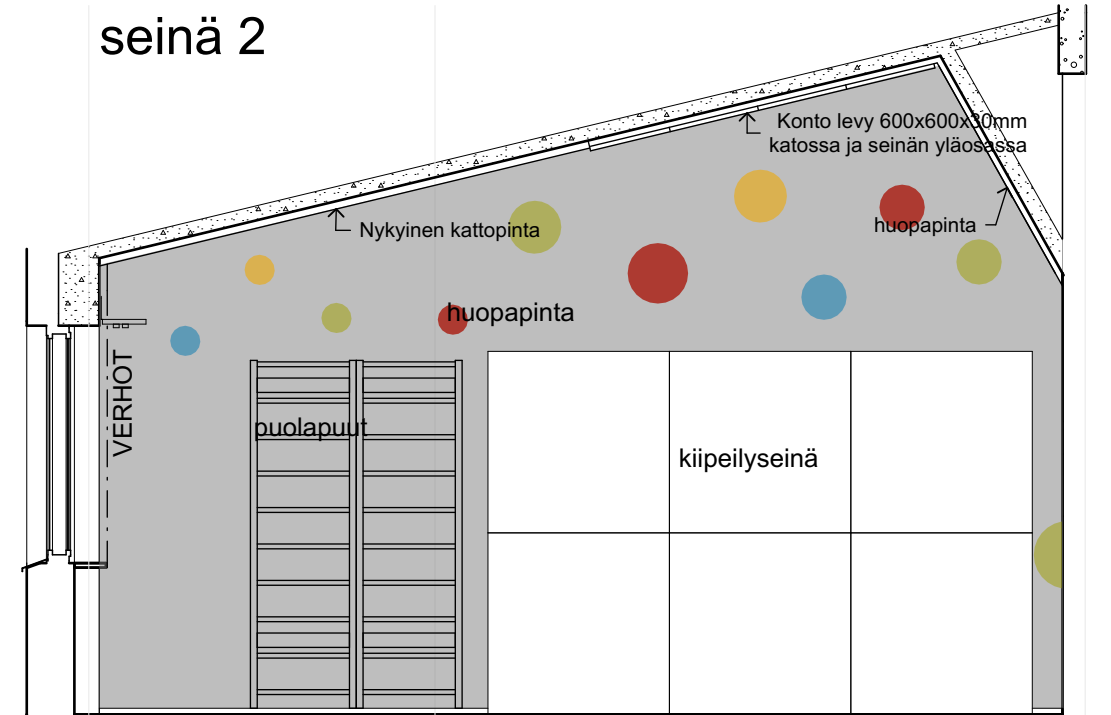

seinä 1

seinä 2

seinä 3

seinä 4

seinä 1

seinä 2

seinä 3

seinä 4

Kaupunginosa/kyliä 6	Kortteli/tila 140	Tontti/nro 7	Viranomaisten merkintöjä
Rakennusluokitus MUUTOS	Rakennuskohteen nimi ja osoite UEF OPETTAJANKOULUTUS / Educa Tulliportinkatu 1 80100 Joensuu	Piirustuslaji Seinäkaaviot	Juoks. nro 244 perusopetustila ja 259 hiljainen huone
Suunnittelutoimiston tiedot Arkkitehtitoimisto Karttunen Kirkkokatu 8 80110 Joensuu	ARKKITEHDIT OK ARKKITEHTITOIMISTO KARTTUNEN puh. +358 405530353 email. nimi.sukunimi@torikkakarttunen.fi	Hallinn. kiint. (nro) 100682 Kiinteistö (nro) 200976 Rakennus (nro) 301175	Hallinnollinen kiinteistö (nimi) JoY, Yliopistoalue Hankenumero ja nimi JOY04630 Opettajankoulutuksen tilamuutokset Rakennus (nimi) Educa Itäsiipi
Piirtäjä TaK	Suunnittelija Osmo Karttunen	Työnumero 860	Suunnittelu- ja piirustusnumero 860 Educa Itäsiipi 6.pn
Pvm 4.9.2017	Vastuullinen suunnittelija Osmo Karttunen, arkkitehti SAFA	Nimen selvitys	Tiedoston nimi: 860 Educa Itäsiipi 6.pn Muutosnumero A_F7113