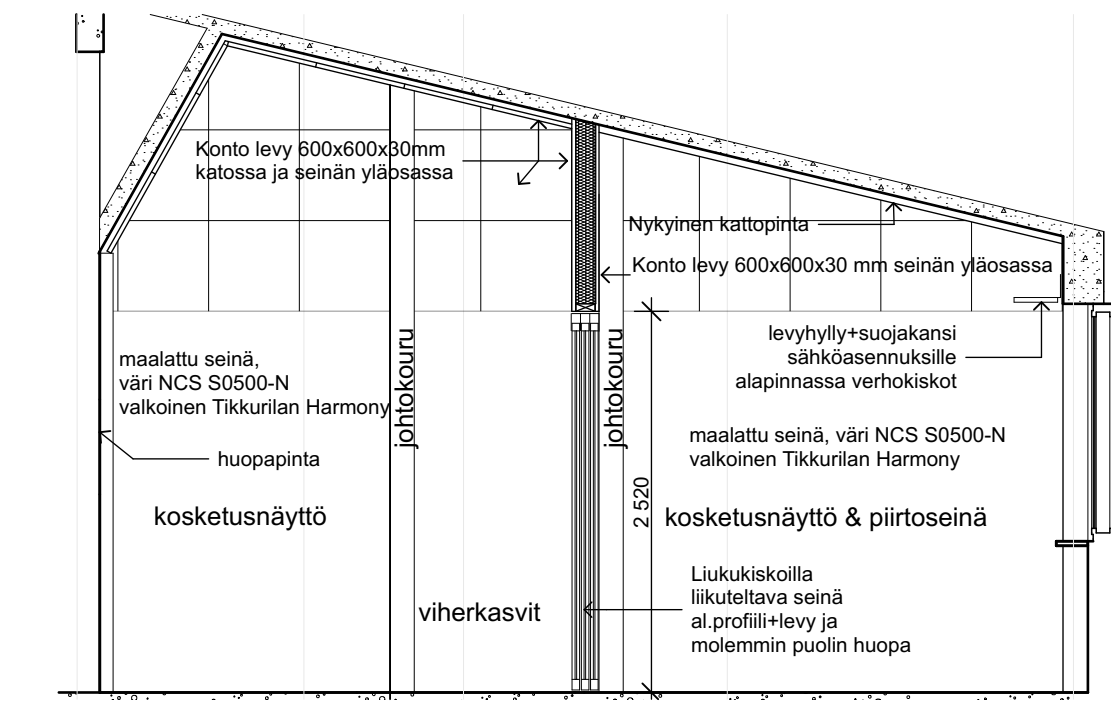

seinä 1

seinä 2

seinä 3

seinä 4

seinä 1

seinä 2

seinä 3

seinä 4

Kaupunginosa/kyliä 6	Kortteli/tila 140	Tontti/nro 7	Viranomaisten merkintöjä
Rakennusluokitus MUUTOS	Rakennuskohteen nimi ja osoite UEF OPETTAJANKOULUTUS / Educa Tulliportinkatu 1 80100 Joensuu	Piirustuslaji Seinäkaaviot	Juoks. nro 244 perusopetustila ja 259 hiljainen huone
Suunnittelutoimiston tiedot Arkkitehtitoimisto Karttunen Kirkkokatu 8 80110 Joensuu	ARKKITEHDIT OK ARKKITEHTITOIMISTO KARTTUNEN puh. +358 405530353 email. nimi.sukunimi@torikkakarttunen.fi	Hallinn. kiint. (nro) 100682 Kiinteistö (nro) 200976 Rakennus (nro) 301175	Hallinnollinen kiinteistö (nimi) JoY, Yliopistoalue Hankenumero ja nimi JOY04630 Opettajankoulutuksen tilamuutokset Rakennus (nimi) Educa Itäsiipi
Piirtäjä TaK	Suunnittelija Osmo Karttunen	Työnumero 860	Suunnittelu- ja piirustusnumero 860 Educa Itäsiipi 6.pn
Pvm 4.9.2017	Vastuullinen suunnittelija Osmo Karttunen, arkkitehti SAFA	Nimen selvitys	Tiedoston nimi: 860 Educa Itäsiipi 6.pn Muutosnumero A_F7113