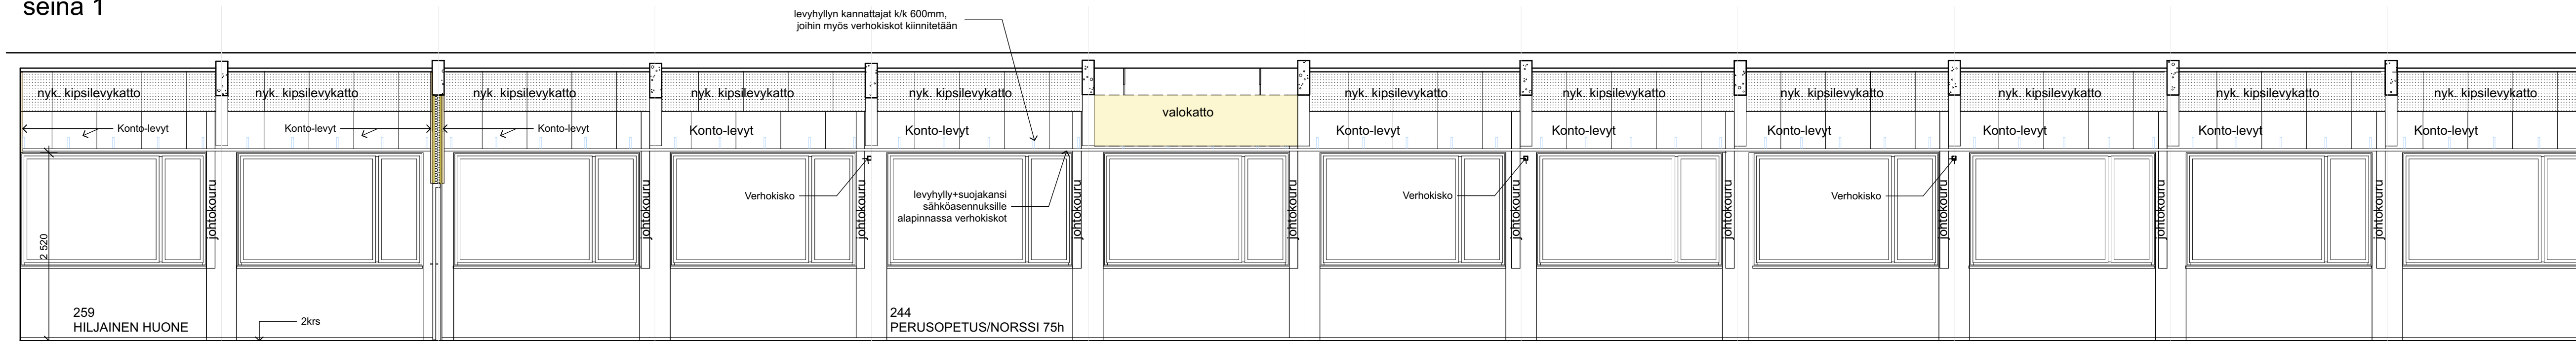

seinä 1

seinä 2

seinä 3

seinä 4

seinä 1

seinä 2

seinä 3

seinä 4

Kaupunginosa/kyliä 6	Kortteli/tila 140	Tontti/nro 7	Viranomaisten merkintöjä
Rakennusluokitus MUUTOS	Rakennuskohteen nimi ja osoite UEF OPETTAJANKOULUTUS / Educa Tulliportinkatu 1 80100 Joensuu	Piirustuslaji Seinäkaaviot	Juoks. nro 244 perusopetustila ja 259 hiljainen huone
Suunnittelutoimiston tiedot Arkkitehtitoimisto Karttunen Kirkkokatu 8 80110 Joensuu	ARKKITEHDIT OK ARKKITEHTITOIMISTO KARTTUNEN puh. +358 405530353 email. nimi.sukunimi@torikkakarttunen.fi	Hallinn. kiint. (nro) 100682 Kiinteistö (nro) 200976 Rakennus (nro) 301175	Hallinnollinen kiinteistö (nimi) JoY, Yliopistoalue Hankenumero ja nimi JOY04630 Opettajankoulutuksen tilamuutokset Rakennus (nimi) Educa Itäsiipi
Piirtäjä TaK	Suunnittelija Osmo Karttunen	Työnumero 860	Suunnittelu- ja piirustusnumero 860 Educa Itäsiipi 6.pn
Pvm 4.9.2017	Vastuullinen suunnittelija Osmo Karttunen, arkkitehti SAFA	Nimen selvitys	Tiedoston nimi: 860 Educa Itäsiipi 6.pn Muutosnumero A_F7113