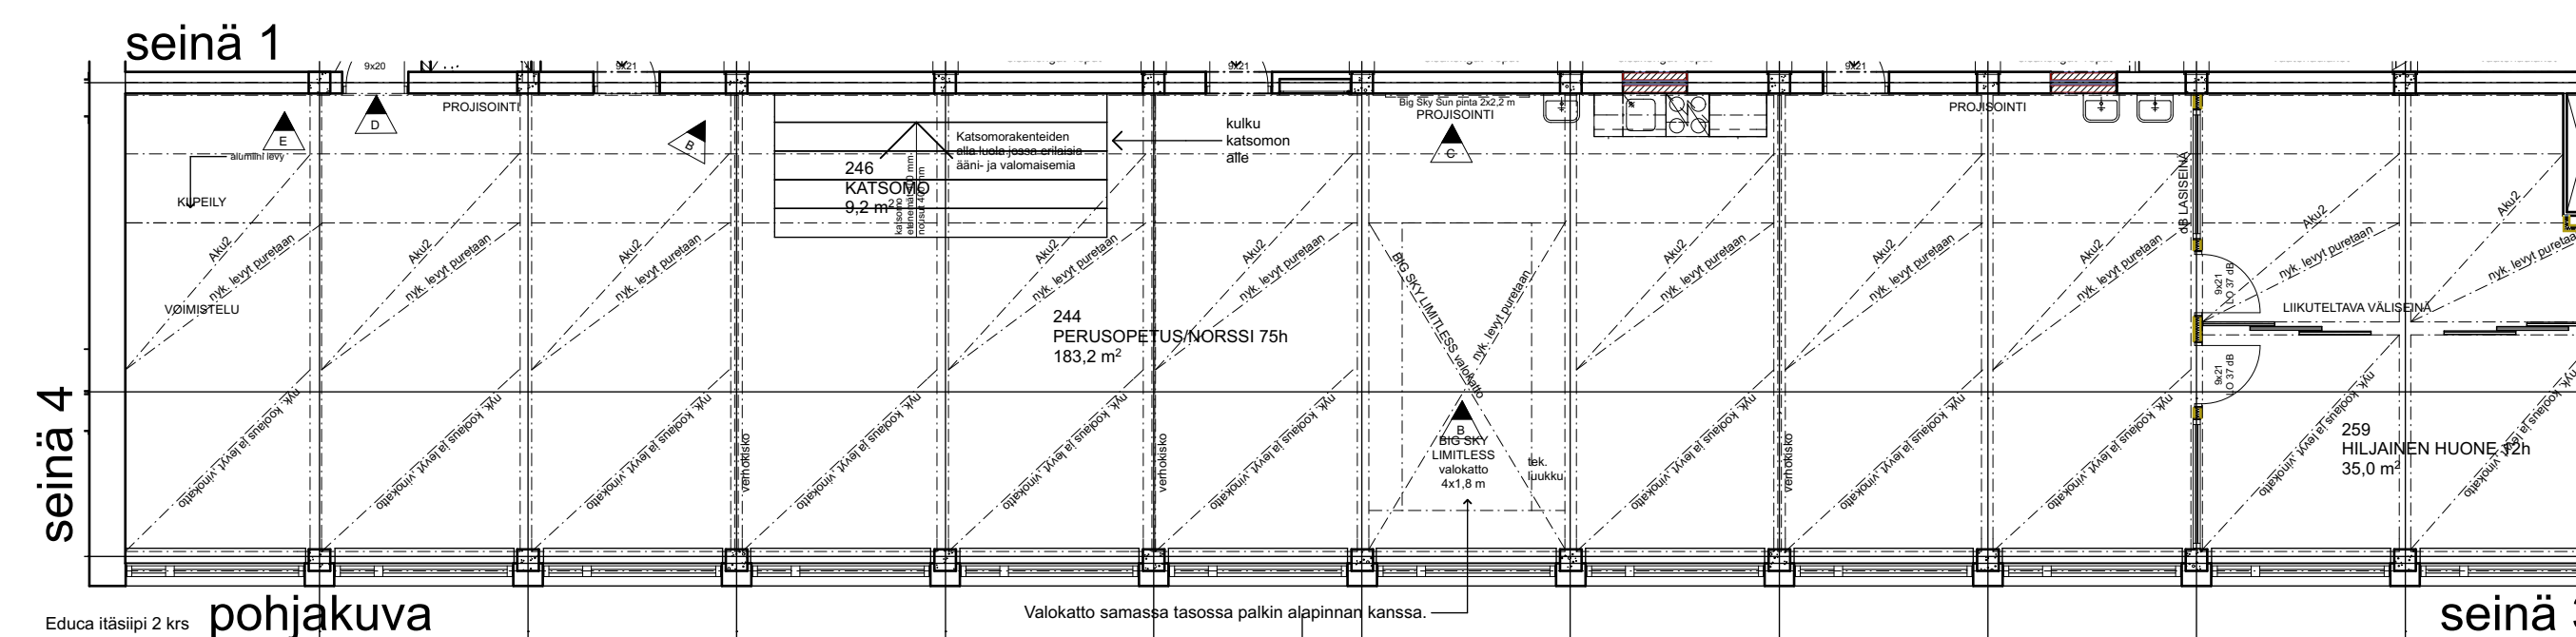

seinä 1

seinä 2

seinä 3

seinä 4

seinä 1

seinä 2

seinä 3

seinä 4

Kaupunginosa/kyliä 6	Kortteli/tila 140	Tontti/nro 7	Viranomaisten merkintöjä
Rakennusluokitus MUUTOS	Rakennuskohteen nimi ja osoite UEF OPETTAJANKOULUTUS / Educa Tulliportinkatu 1 80100 Joensuu	Piirustuslaji Seinäkaaviot	Juoks. nro 244 perusopetustila ja 259 hiljainen huone
Suunnittelutoimiston tiedot Arkkitehtitoimisto Karttunen Kirkkokatu 8 80110 Joensuu	ARKKITEHDIT OK ARKKITEHTITOIMISTO KARTTUNEN puh. +358 405530353 email. nimi.sukunimi@torikkakarttunen.fi	Hallinn. kiint. (nro) 100682 Kiinteistö (nro) 200976 Rakennus (nro) 301175	Hallinnollinen kiinteistö (nimi) JoY, Yliopistoalue Hankenumero ja nimi JOY04630 Opettajankoulutuksen tilamuutokset Rakennus (nimi) Educa Itäsiipi
Piirtäjä TaK	Suunnittelija Osmo Karttunen	Työnumero 860	Suunnittelu- ja piirustusnumero 860 Educa Itäsiipi 6.pn
Pvm 4.9.2017	Vastuullinen suunnittelija Osmo Karttunen, arkkitehti SAFA	Nimen selvitys	Tiedoston nimi: 860 Educa Itäsiipi 6.pn Muutosnumero A_F7113